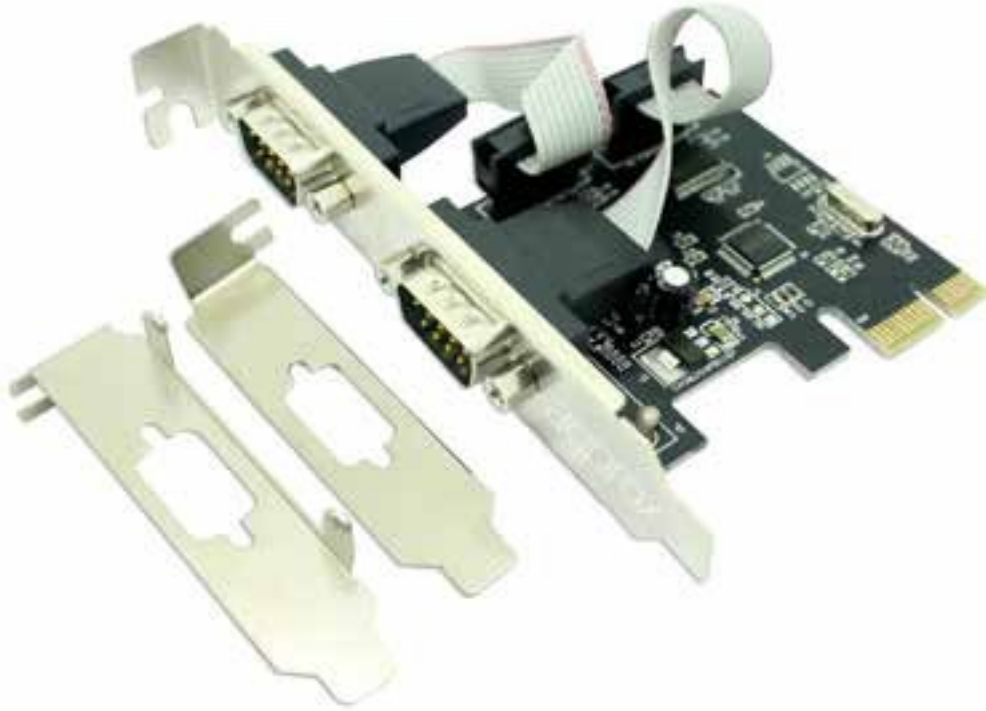

NEW!

OFERTA

EAN: 8435099516422

approx

Controladora Pcie Approx Apppcie2s Para 2 Puertos Serie (incluye Low Profile)