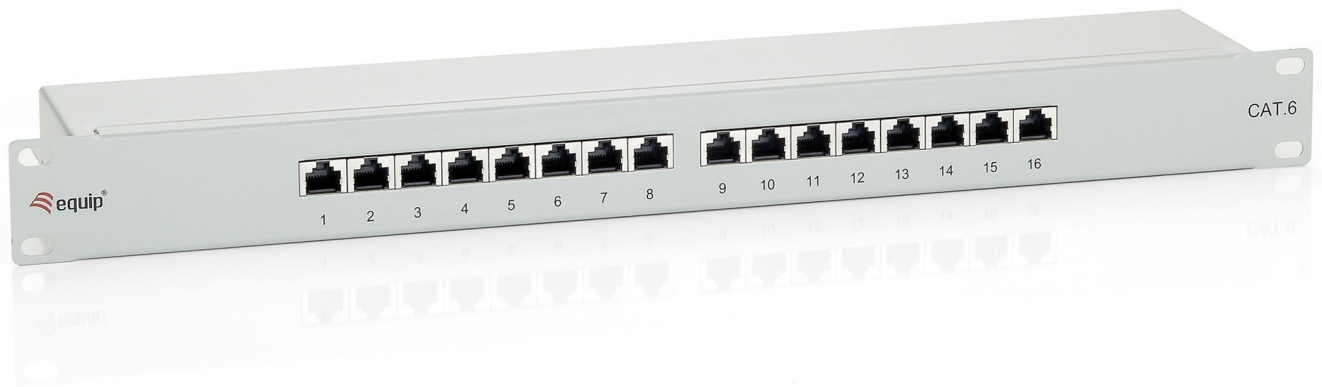

NEW!

OFERTA

EAN: 4015867109038

Patch Panel 16 Puertos Categoria 6 Apantallado Color Gris Claro