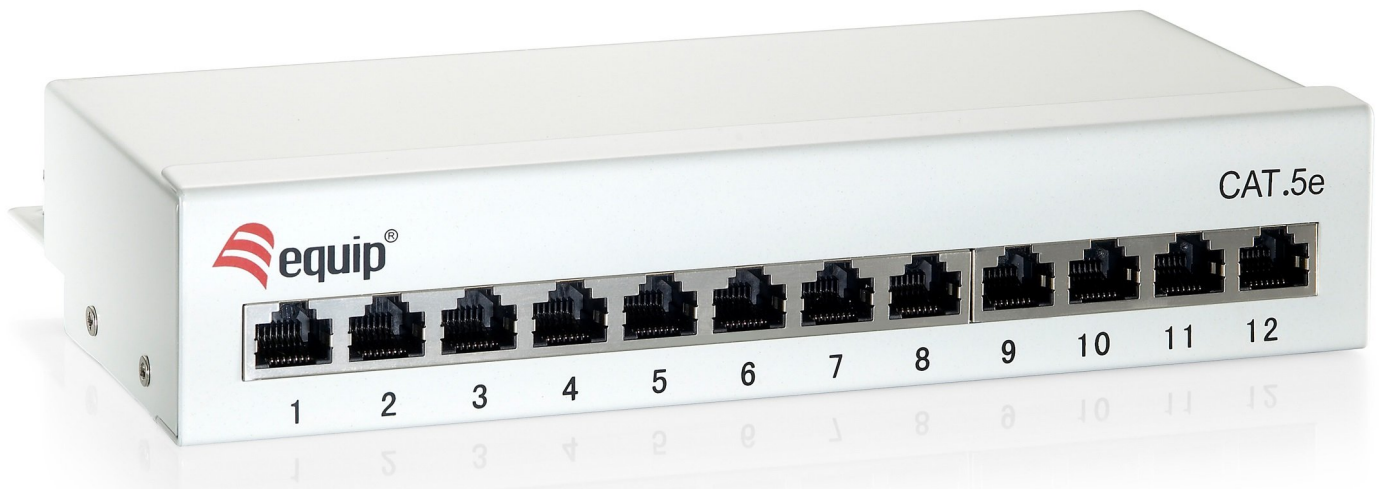

NEW!

OFERTA

EAN: 4015867170571

Patch Panel De Sobremesa Cat 6 Apantallado 12 Puertos Color Blanco