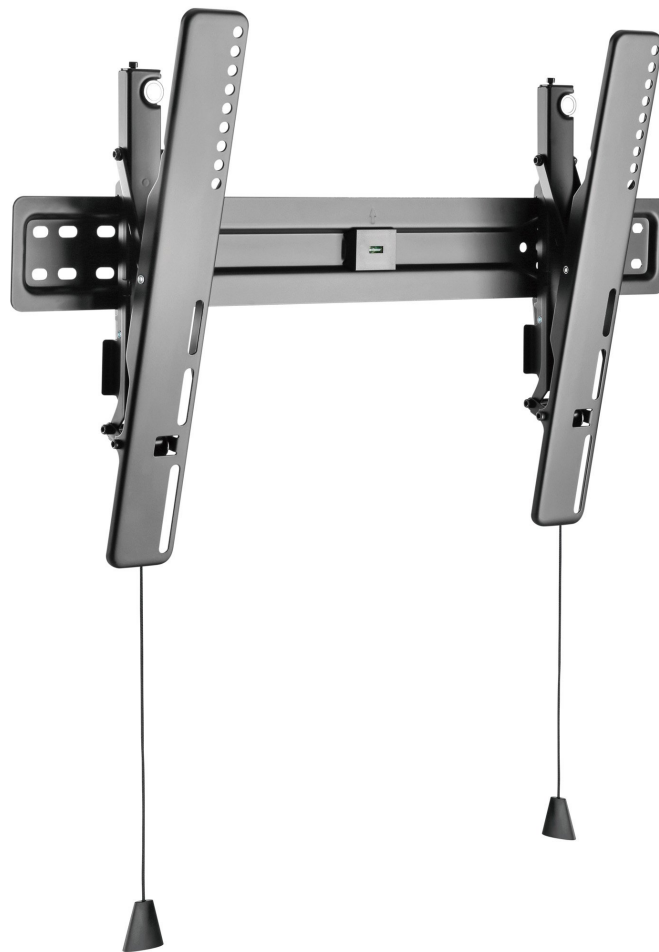

NEW!

OFERTA

EAN: 4015867204948

€

Soporte De Pared Orientable Equip Para Pantalla De 37"-70"low Profile
Inclinable Con Nivel De Ajuste Max .35kgs