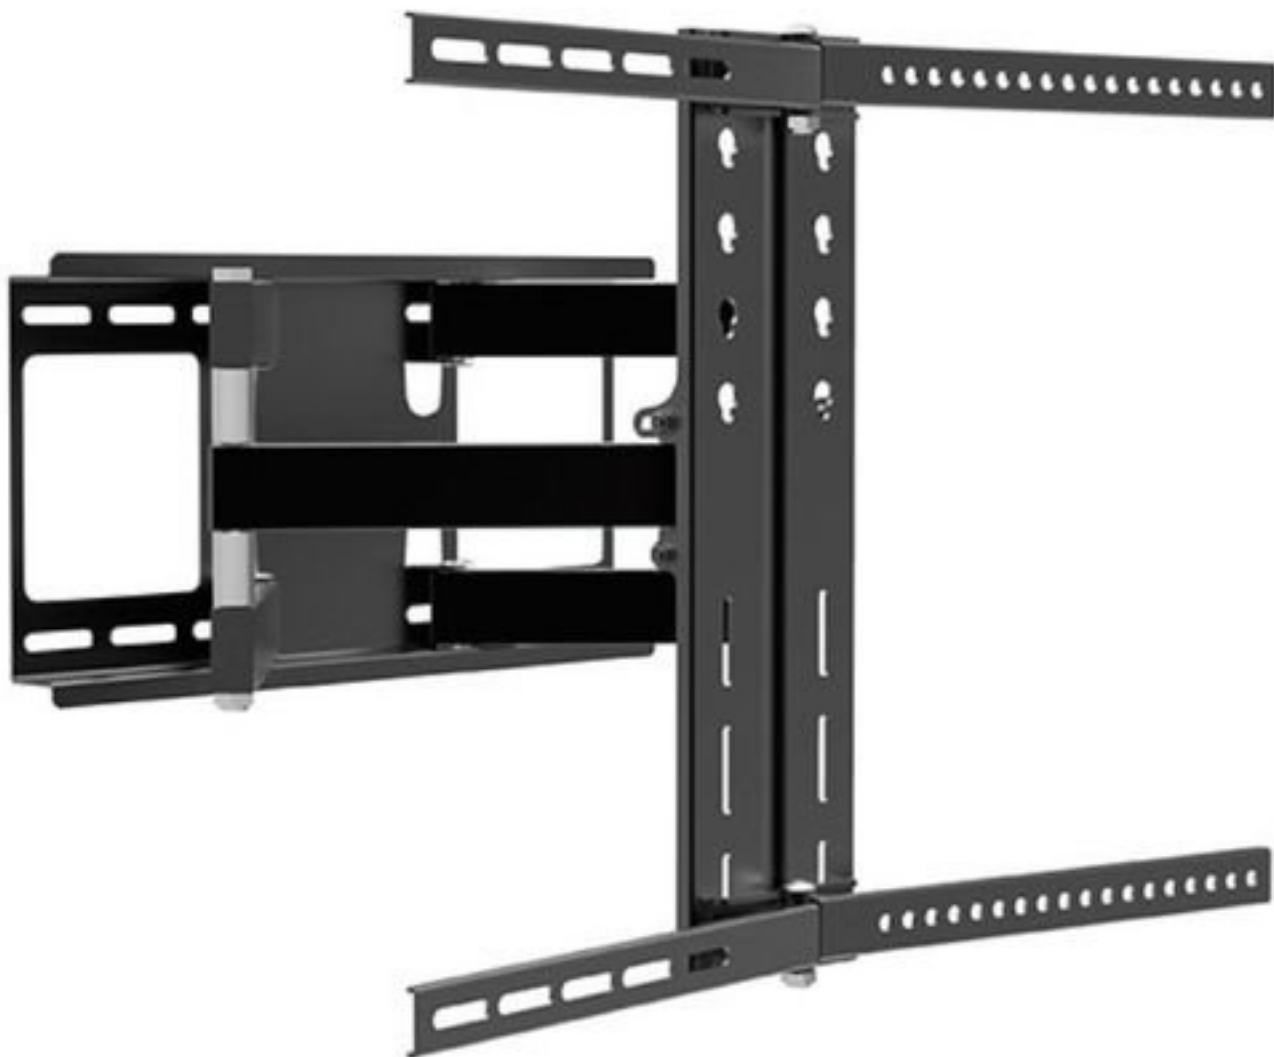

NEW!

OFERTA

EAN: 8435099524656

approx

Soporte De Pared Orientable Approx Para Pantalla Curva De 32" - 70"
Articulado Max. Vesa 600x400 Hasta 45kg