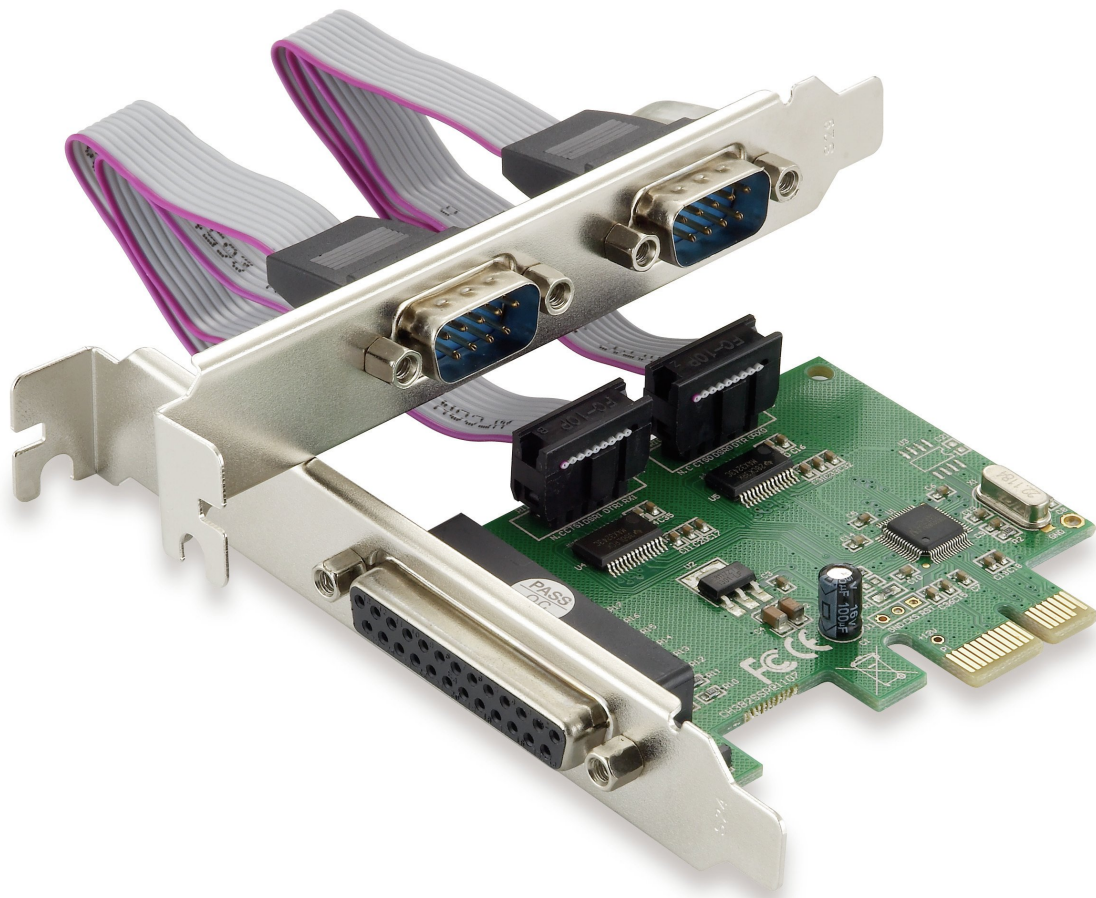

NEW!

OFERTA

EAN: 4015867207604

Controladora Pcie Conceptronic 1 Puerto Paralelo 2 Puertos Serie