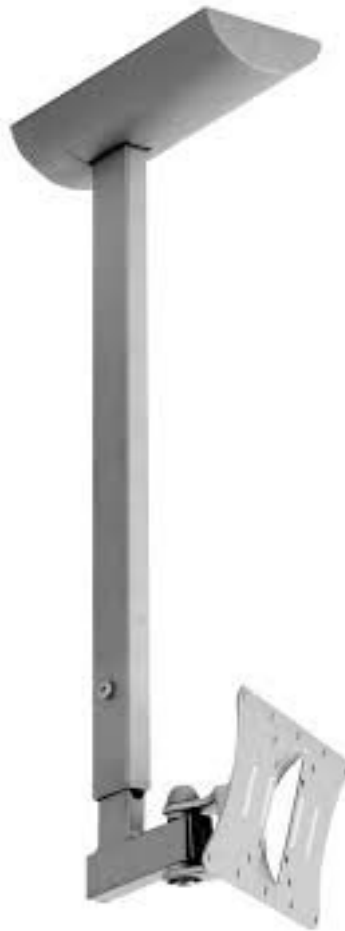

NEW!

OFERTA

EAN: 8016677260731

€

Soporte De Techo Omb Hisolution Orientable Vert. +-20° Giro 190° Vesa 50/75/ 100/ 200 Max 20kg Color Plata