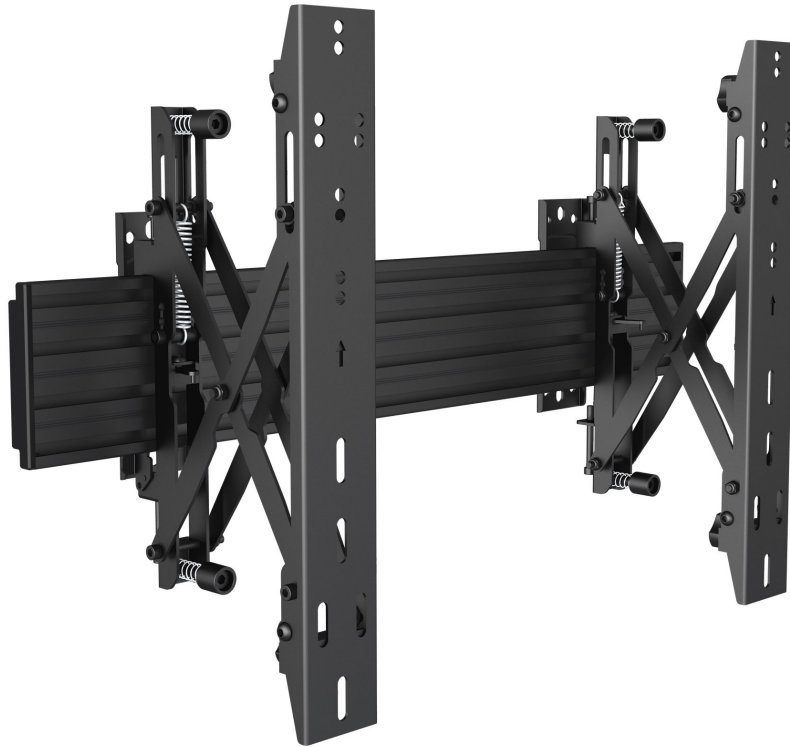

NEW!

OFERTA

EAN: 4015867207963

Soporte De Pared Orientable Equip Para Pantalla De 32"-65" Modular Push-in
Pop-out Vesa Max 600x400 Peso Max. 30kg