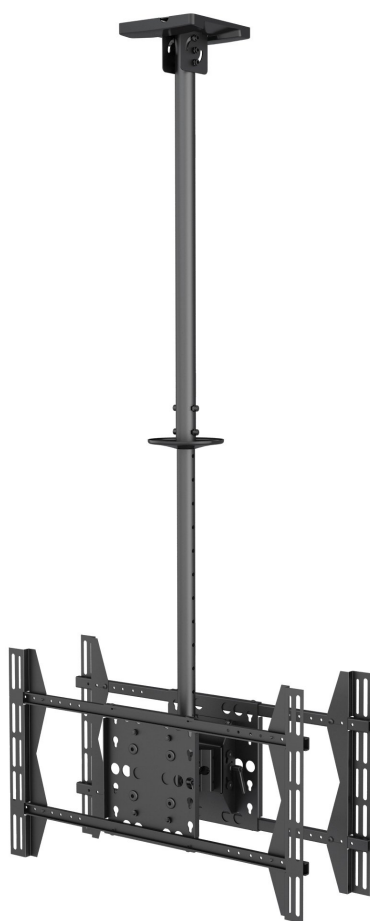

NEW!

OFERTA

EAN: 4015867207970

€

Soporte De Techo Profesional Equip 650370 Para 2 Pantallas 32"-65" Inclinable
Max. 50kgs