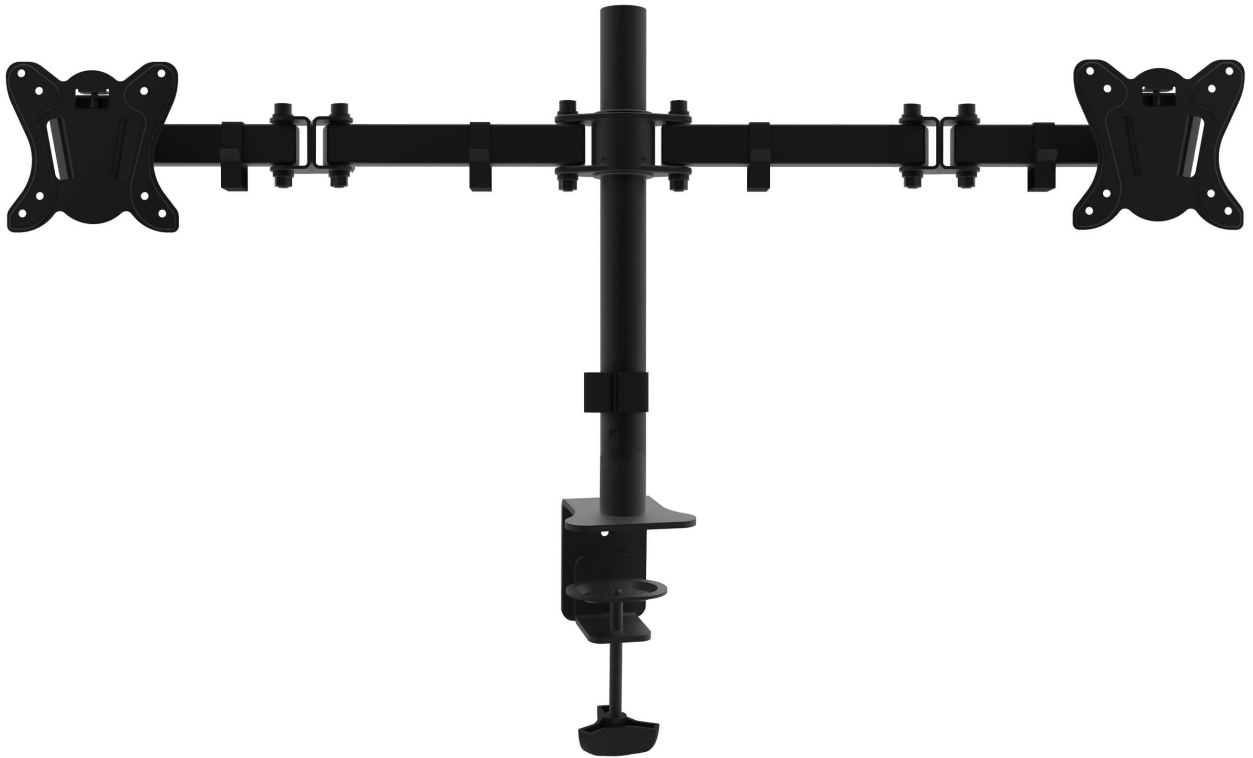

NEW!

OFERTA

EAN: 4015867207185

€

Soporte De Mesa Equip 650152 Para 2 Pantallas 13"-32" De Brazo Inclinable Y Giratorio 360º Max. Vesa 100x100 Hata 8kg