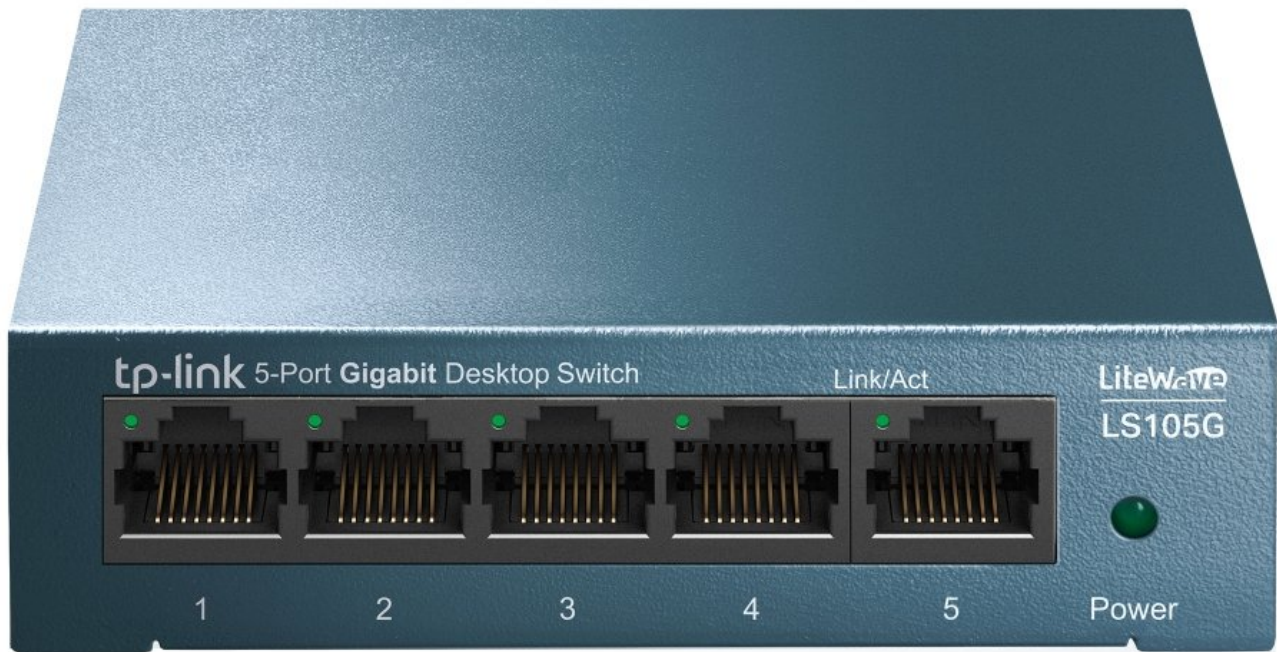

NEW!

OFERTA

EAN: 6935364085445

Switch No Gestionable Tp-link Ls105g Litewave 5p Giga Sobremesa Carcasa Metal No Rack