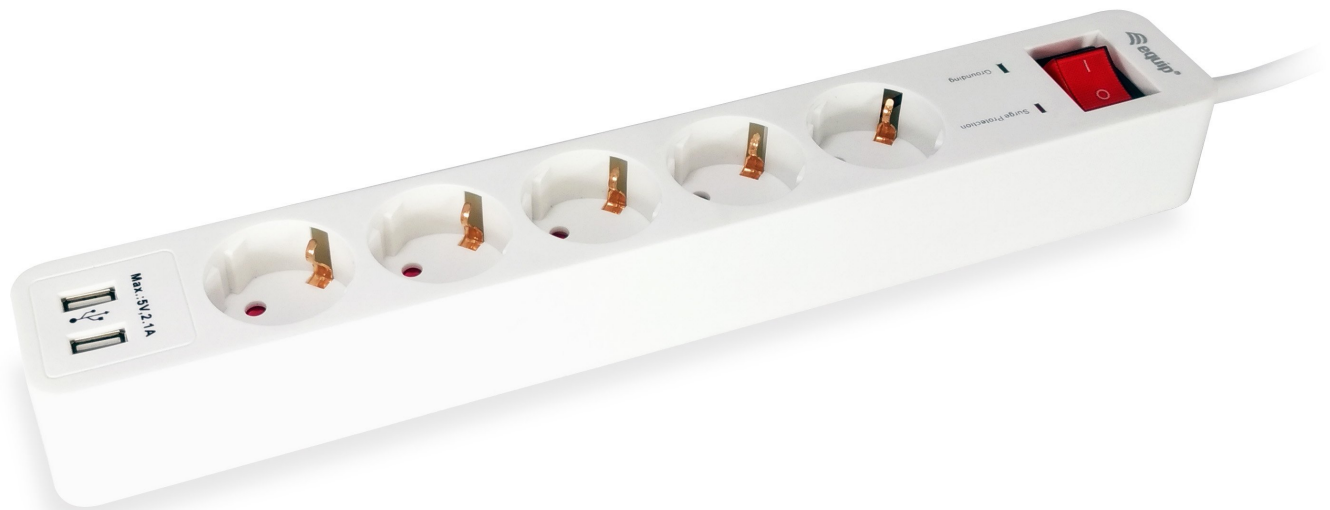

NEW!

OFERTA

EAN: 4015867222065

Regleta Alimentacion Equip Con 5 Tomas Cable De Red De 1.5 Metros + 2 Puertos Usb Y Boton De Apagado Encendido