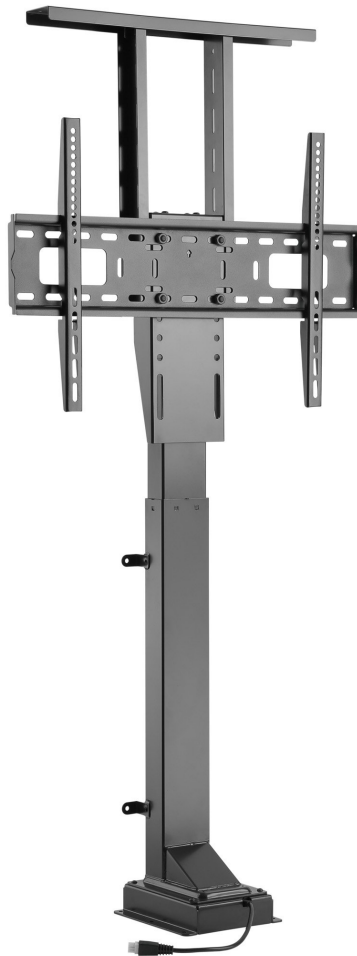

NEW!

OFERTA

EAN: 4015867221501

Soporte De Suelo Motorizado Equip Pantalla 37"-65" Con Mando A Distancia
Vesa Max 600x400 Max 50kg