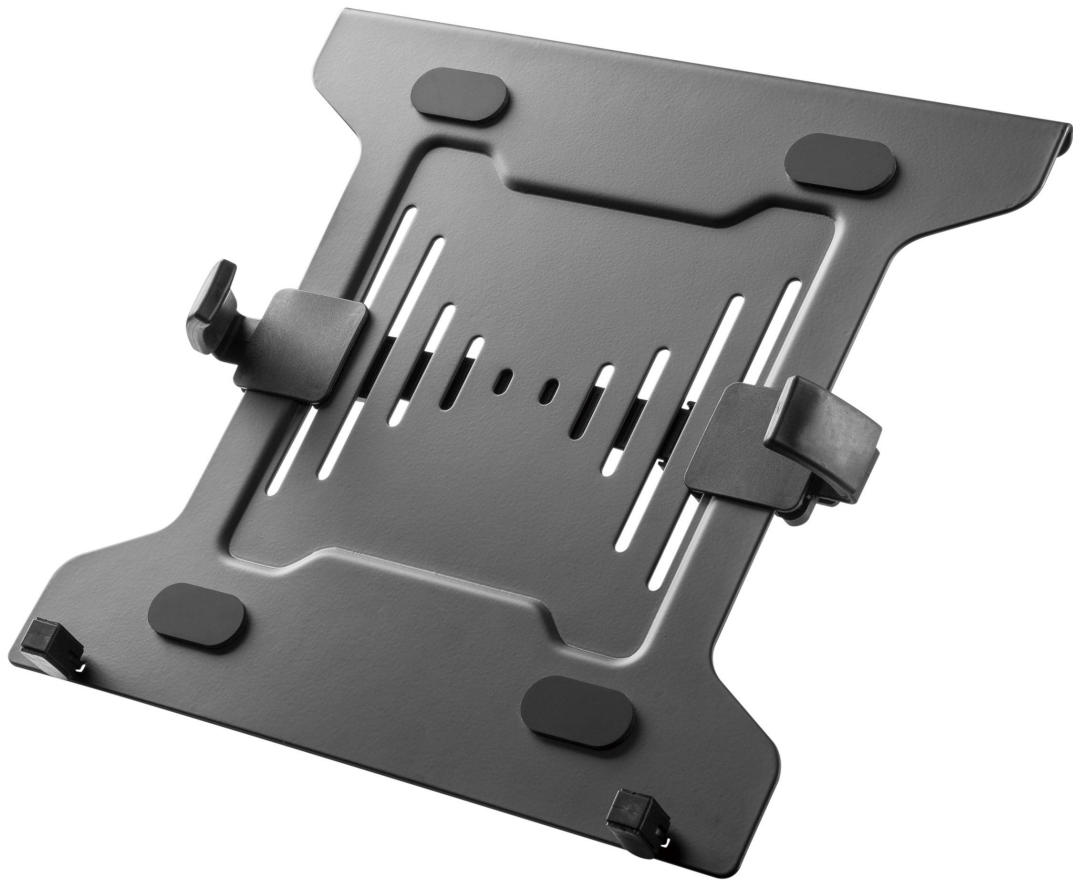

NEW!

OFERTA

EAN: 4015867207215

€

Soporte De Portatil Equip De 10"-15.6" Compatible Con Vesa 75x75 & 100x100