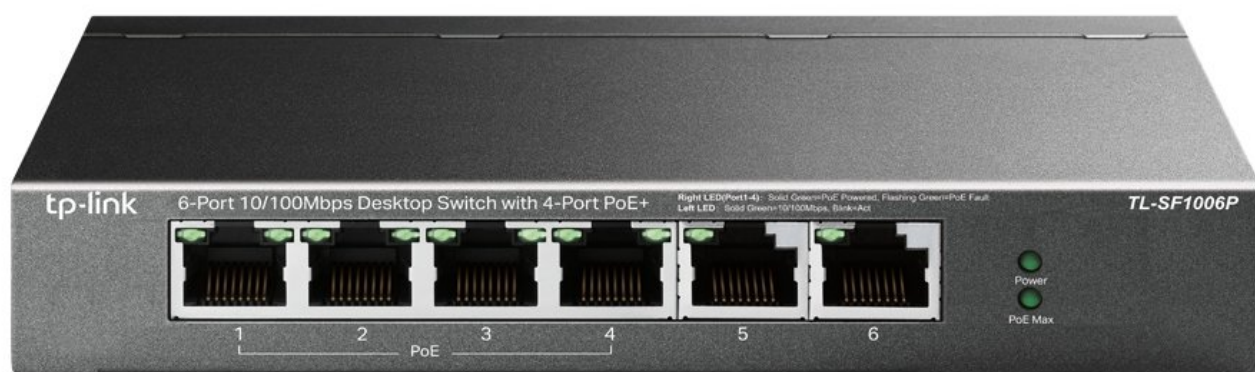

NEW!

OFERTA

EAN: 6935364030933

Switch No Gestionable Tp-link TL-sf1006p Sobremesa 2p 10/100 4p Poe 10/100  
Total Poe 67w