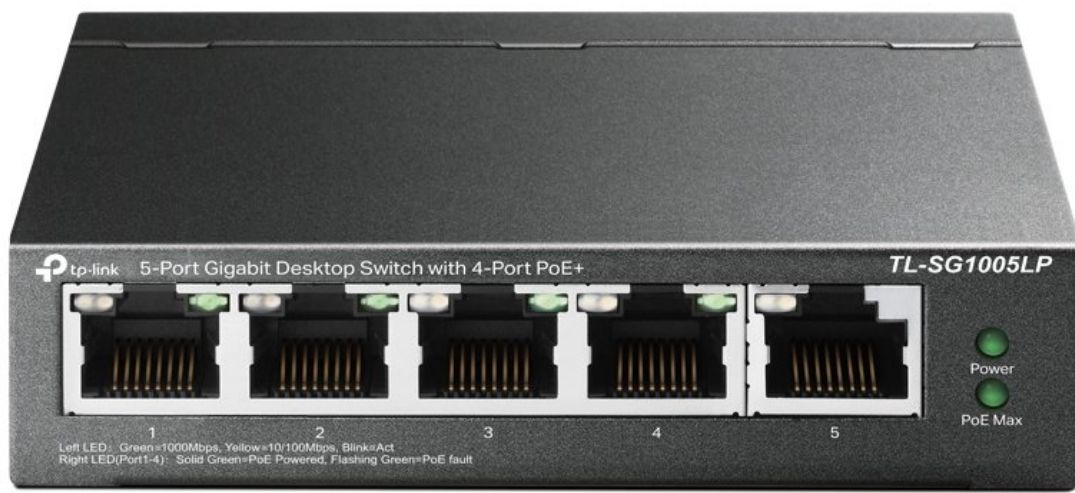

NEW!

OFERTA

EAN: 6935364052720

Switch No Gestionable Tp-link TL-sg1005lp 5p Giga 4p Poe+(40w) Sobremesa  
Carcasa Metalica