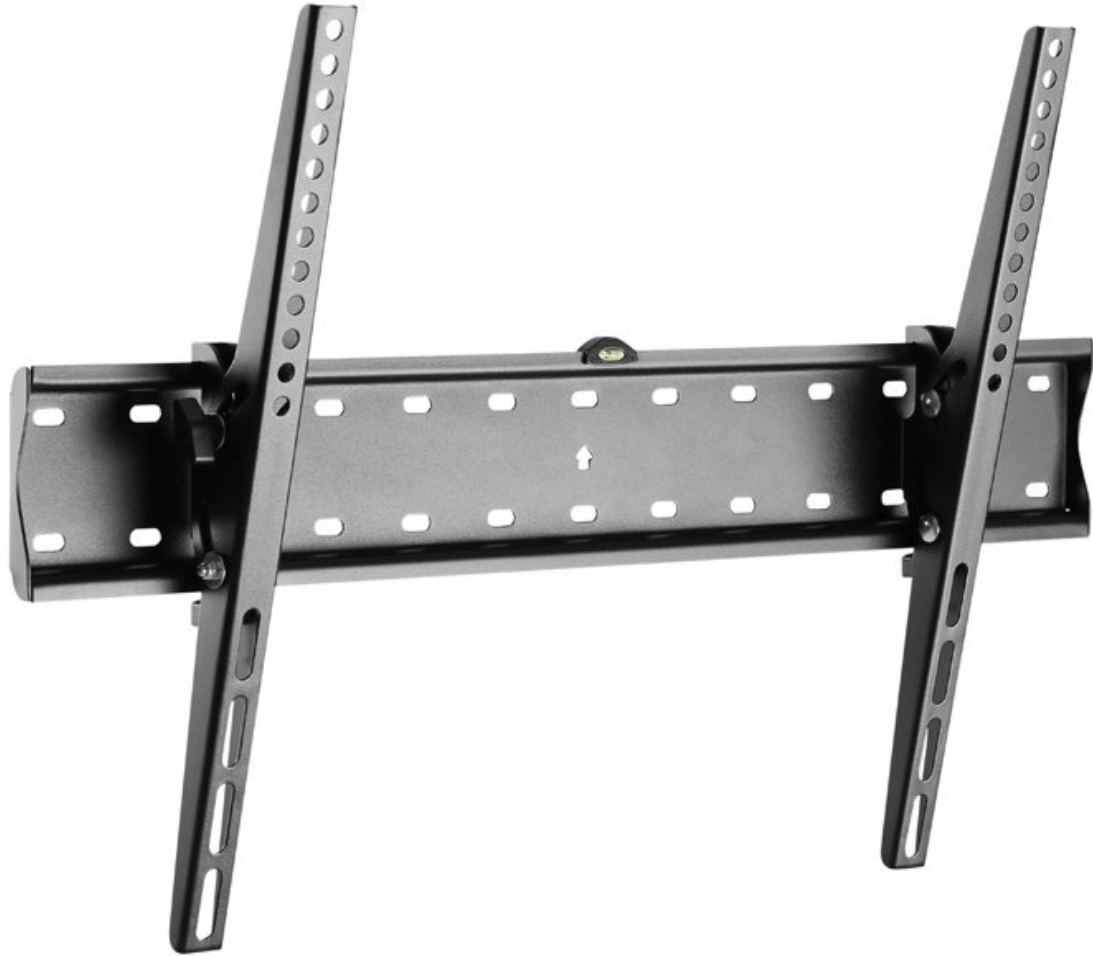

NEW!

OFERTA

EAN: 4015867225417

Soporte De Pared Orientable Equip Para Pantalla De 37"- 70" Inclinable Equip
Max. 40kgs Vesa Max 600x400