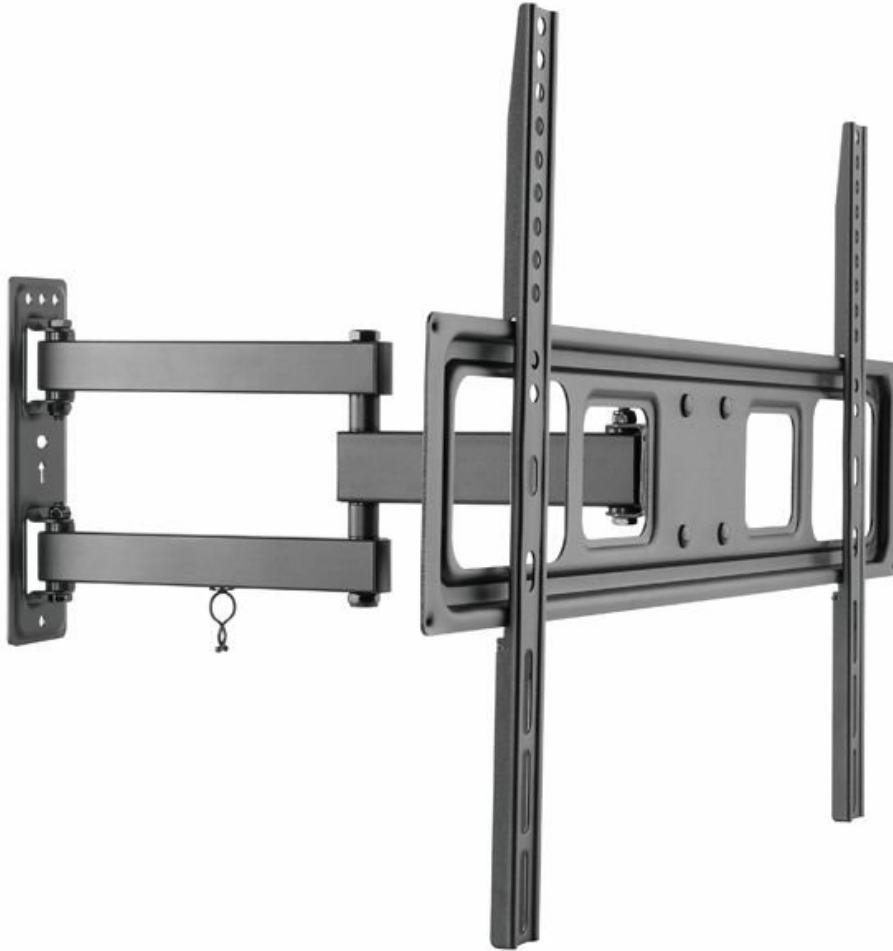

NEW!

OFERTA

EAN: 4015867225455

Soporte De Pared Orientable Equip Para Pantalla De 37" - 70" Doble Brazo
Inclinable Y Giratorio Max. Vesa 600x400 Hasta 35kgs