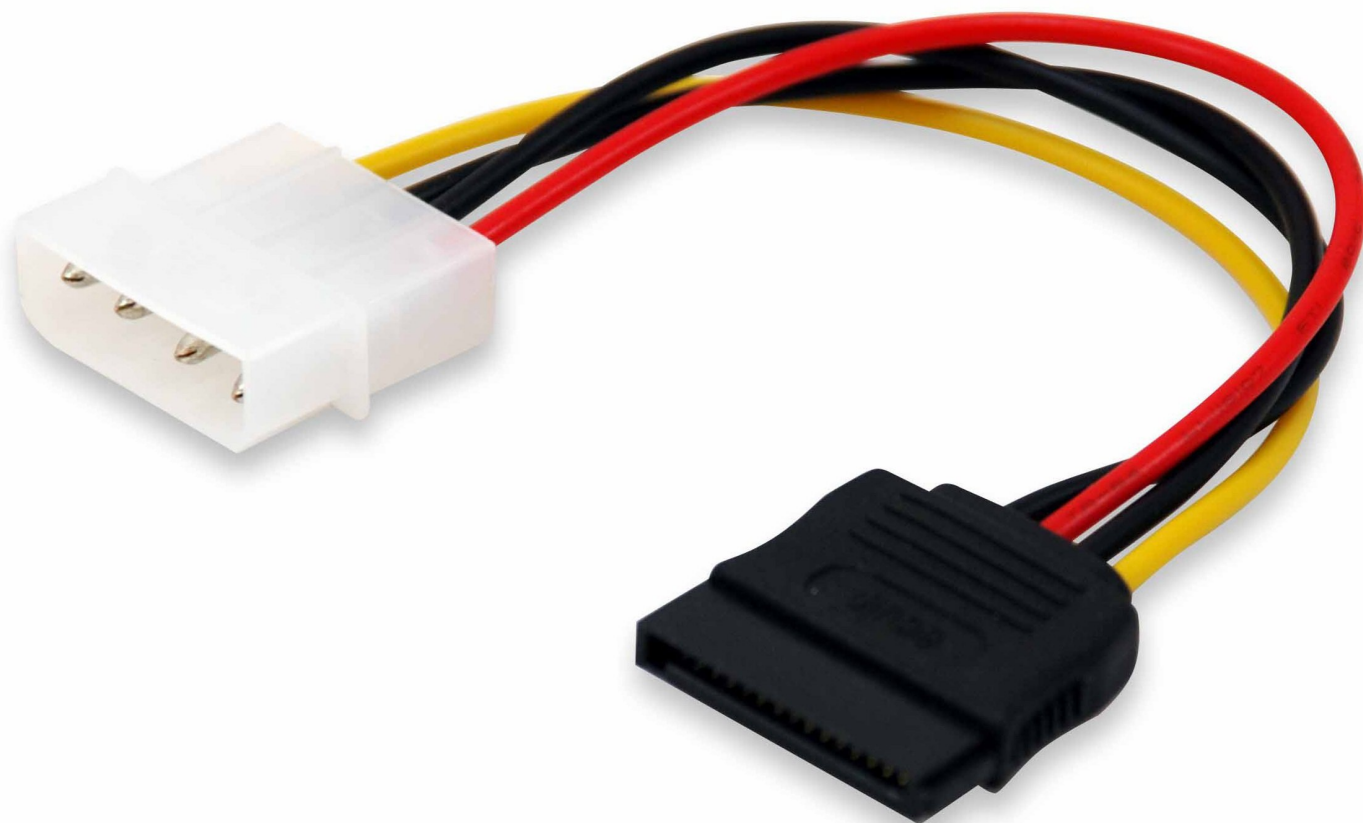

NEW!

OFERTA

EAN: 4015867104897

Cable Alimentacion Sata Equip ( Molex A Sata) 112050