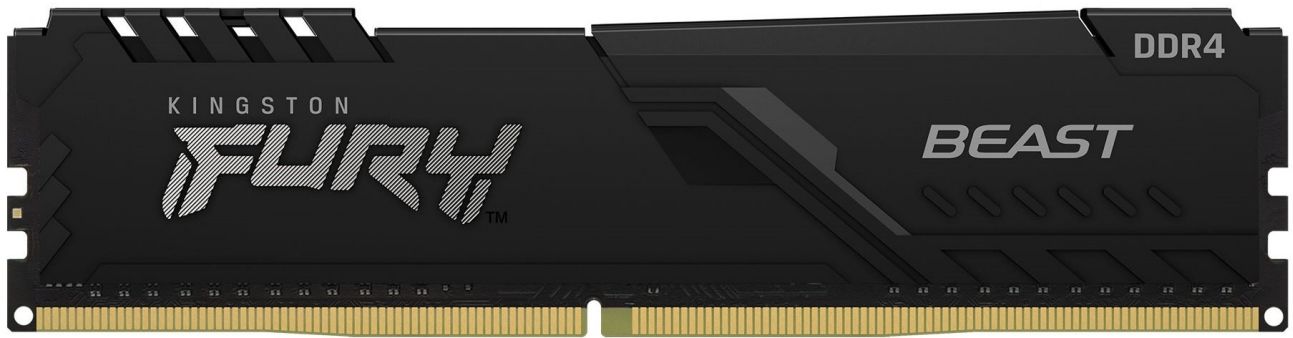

NEW!

OFERTA

EAN: 740617319828

Ddr4 32gb 3200mhz Kingston Fury Beast Cl16 Kf432c16bb/32