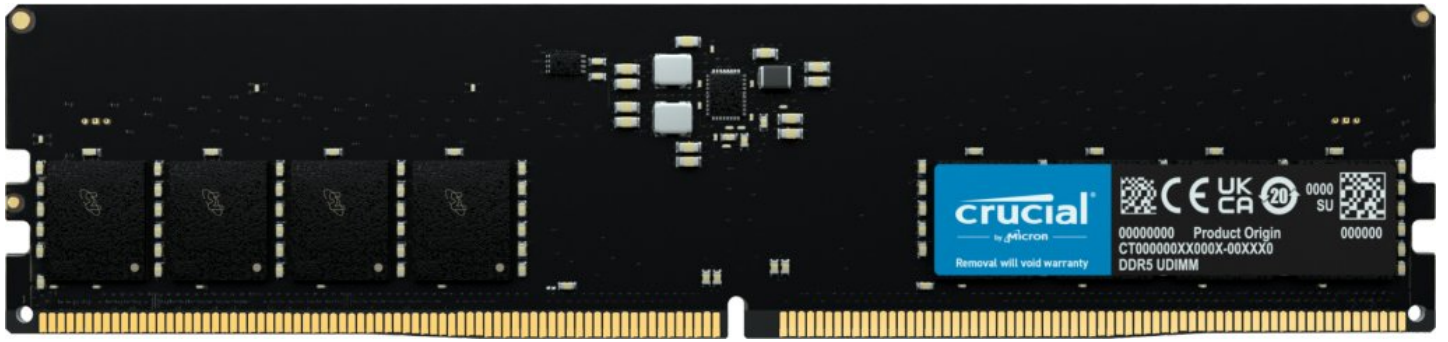

NEW!

OFERTA

EAN: 649528905628

micron.  
crucial.

Ddr5 16gb 4800mhz Crucial Cl40 Ct16g48c40u5