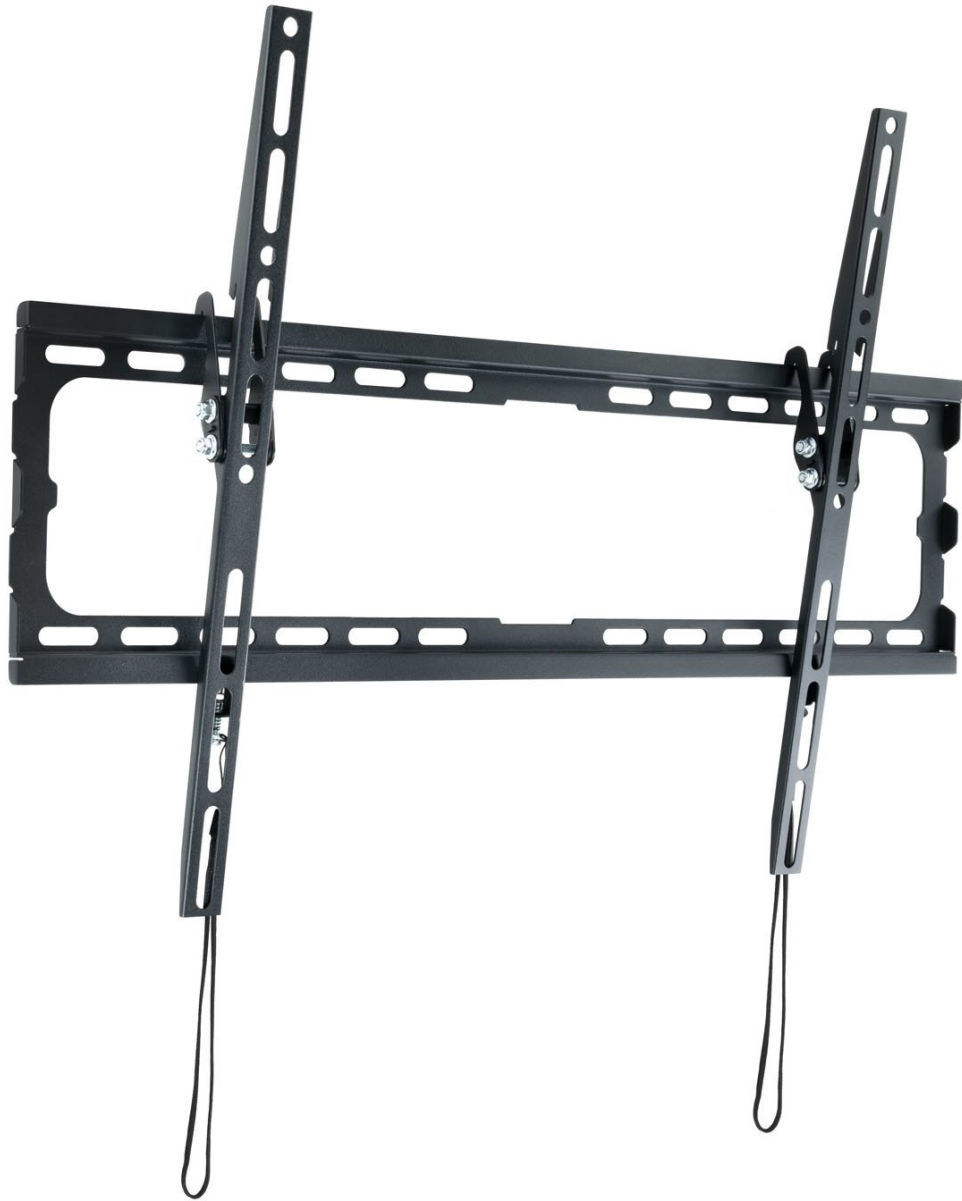

NEW!

OFERTA

EAN: 8433281011977

€

**TooQ**  
CREATE ▾ INSPIRE

Soporte De Pared Orientable Tooq Lp1081t-b Para Pantalla 37"- 80" Max 45kg  
Vesa 200x200 A 600x400 Inclinable