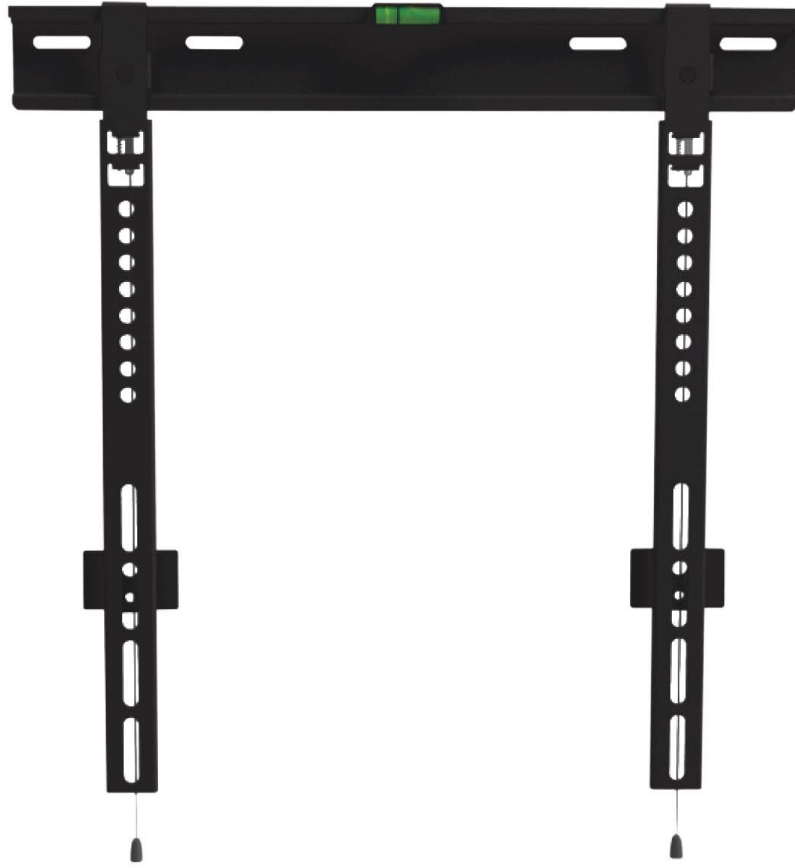

NEW!

OFERTA

EAN: 4015867207260

€

Soporte De Pared Fijo Equip 650363 Para Pantalla 32"- 55" Slim Distancia A
Pared Fijo 9mm/11mm Vesa Max 400x400