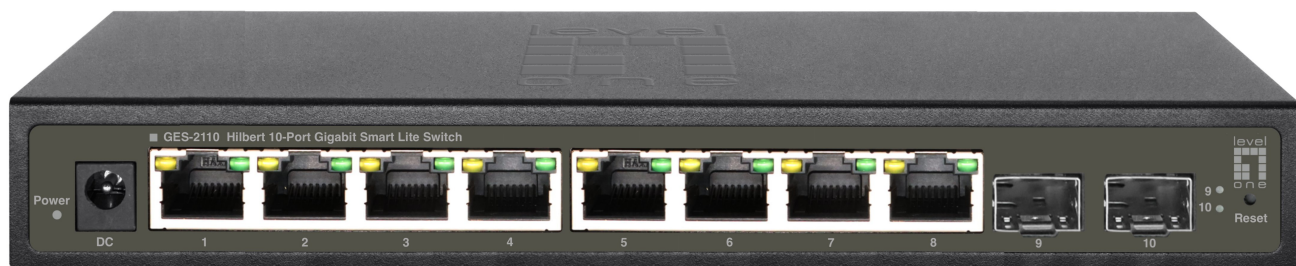

NEW!

OFERTA

EAN: 4015867229255

Switch Semigestionable Level One Hilbert 8p Giga + 2p Sfp Giga Carcasa Metalica