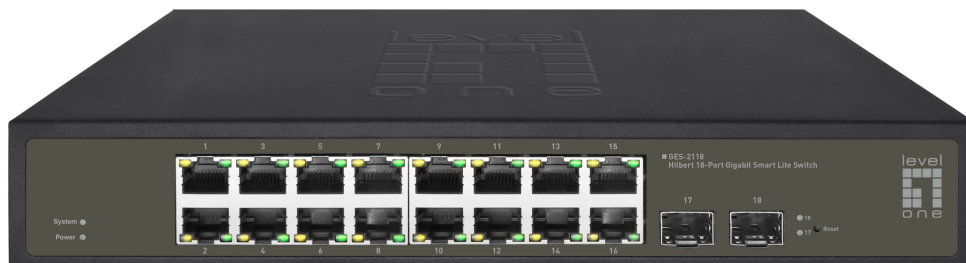

NEW!

OFERTA

EAN: 4015867229262

Switch Semigestionable Level One Hilbert 16p Giga + 2p Sfp Giga Carcasa Metalica