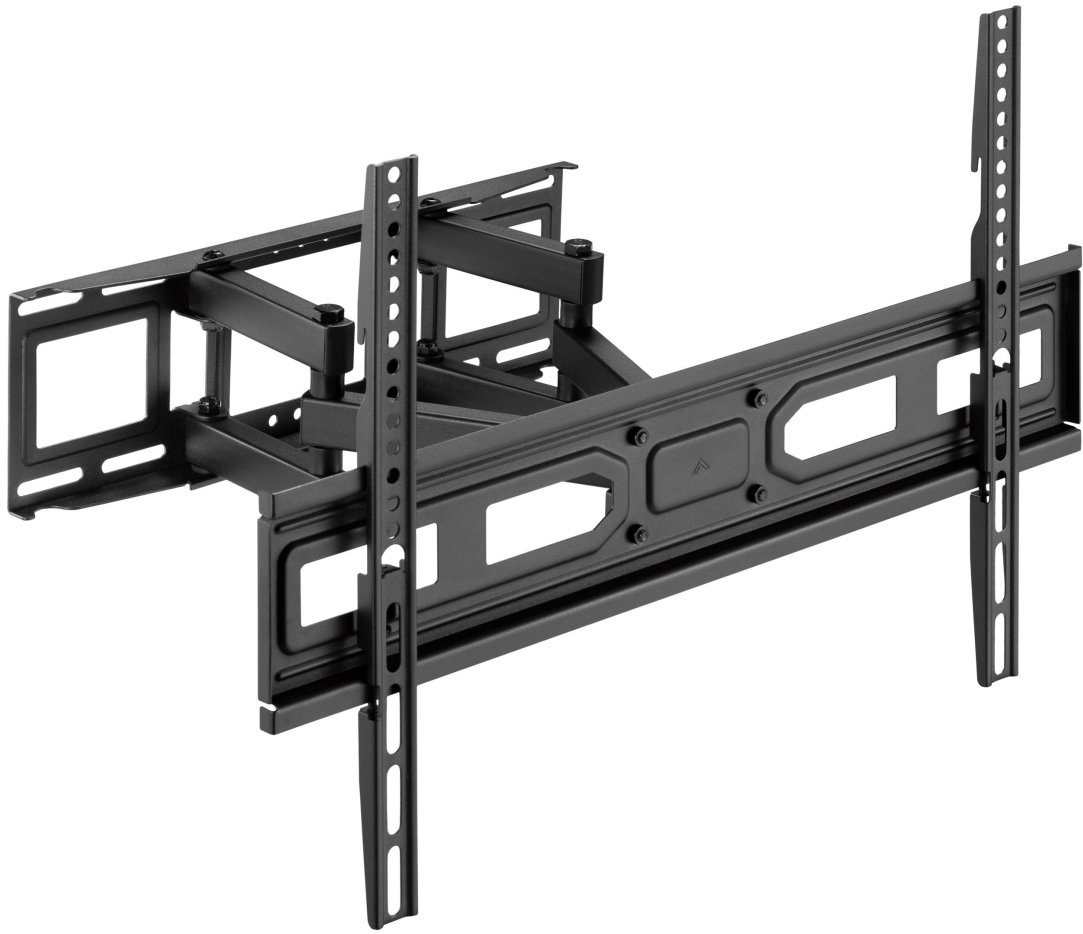

NEW!

OFERTA

EAN: 4015867230916

€

Soporte De Pared Orientable Equip Para Pantalla De 37"- 80" Doble Brazo Full Motion Equip Max. 40kgs Vesa Max 600x400