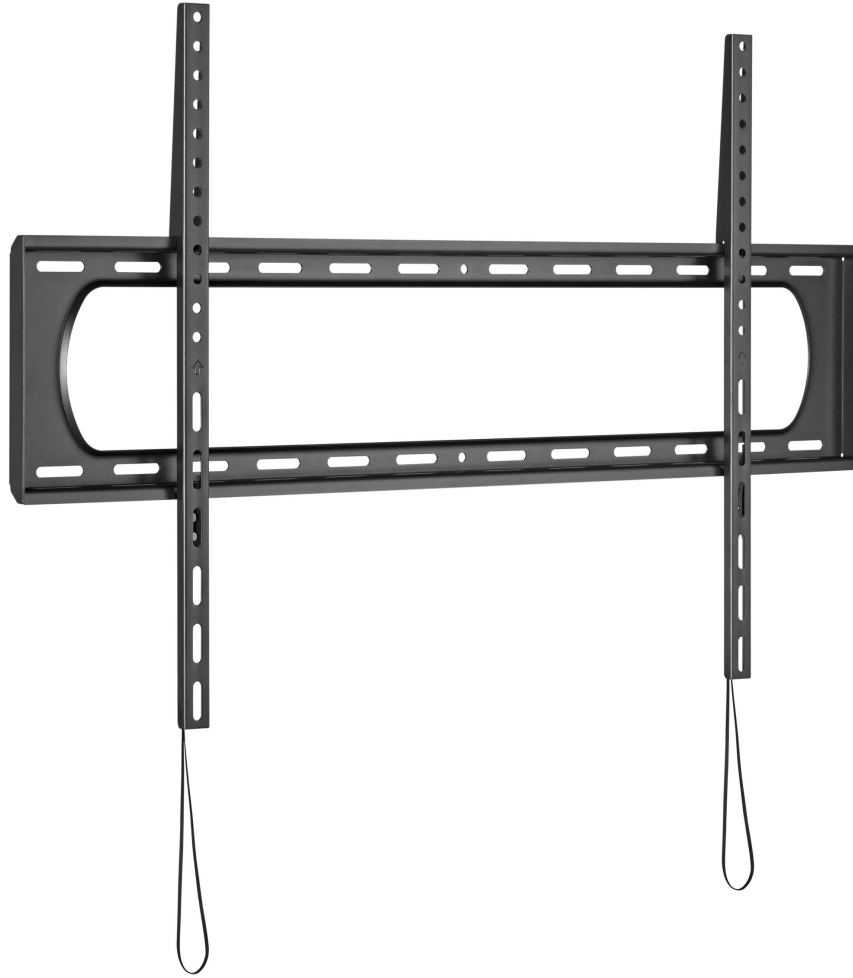

NEW!

OFERTA

EAN: 4015867230923

€

Soporte De Pared Fijo Equip Para Pantalla 60"- 120" Heavy Duty Max. 120kgs  
Vesa Max 900x400