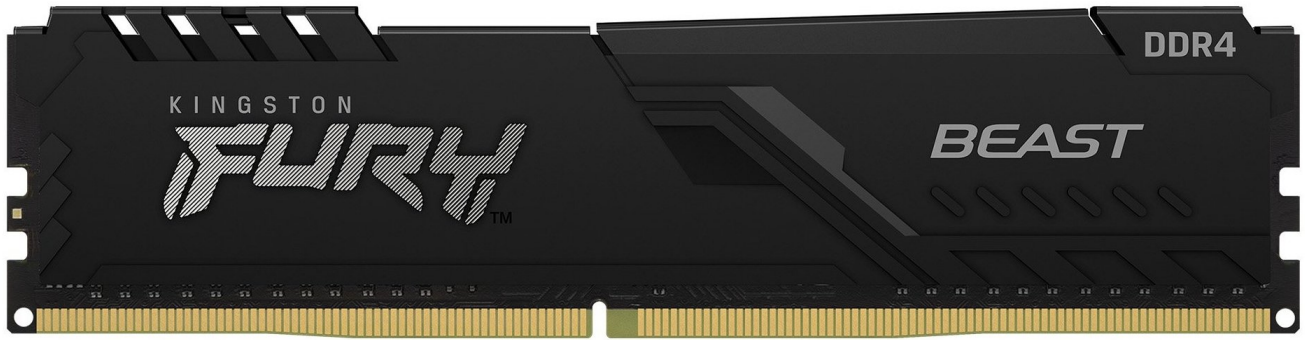

NEW!

OFERTA

EAN: 740617319859

Ddr4 16gb 3200mhz Kingston Fury Beast Cl16 Kf432c16bb/16