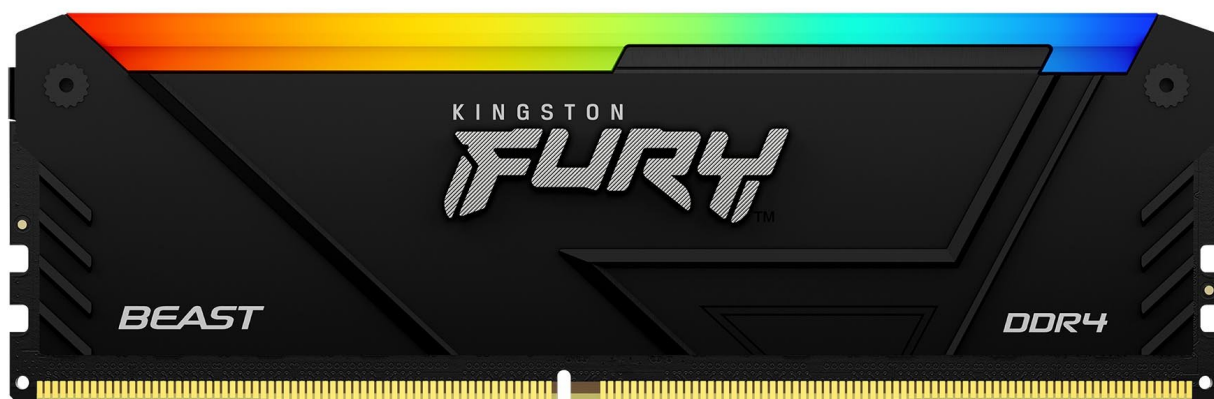

NEW!

OFERTA

EAN: 740617337549

Ddr4 8gb 3200mhz Kingston Fury Beast Rgb Cl16 Kf432c16bb2a/8