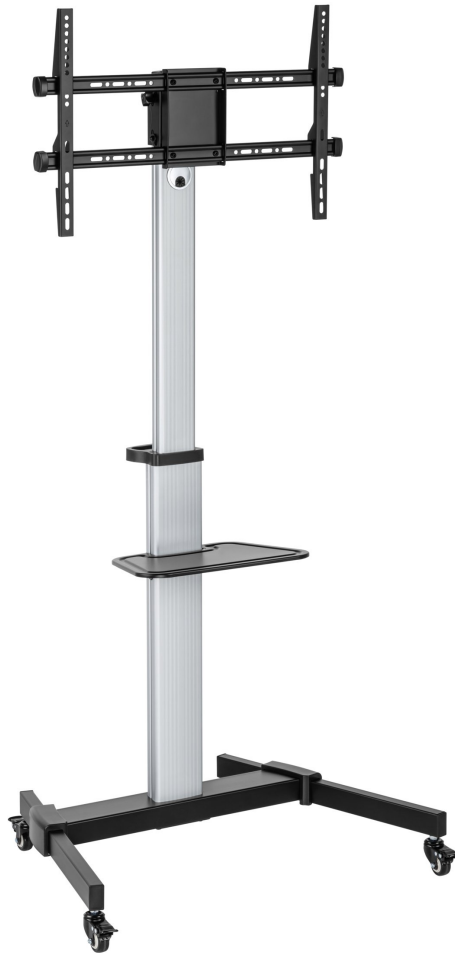

NEW!

OFERTA

EAN: 4015867235089

€

Soporte De Suelo Con Ruedas Equip Para Pantallas De 37-86" Color Plata Con Estante Max. Vesa 600x400 Max. 50kg