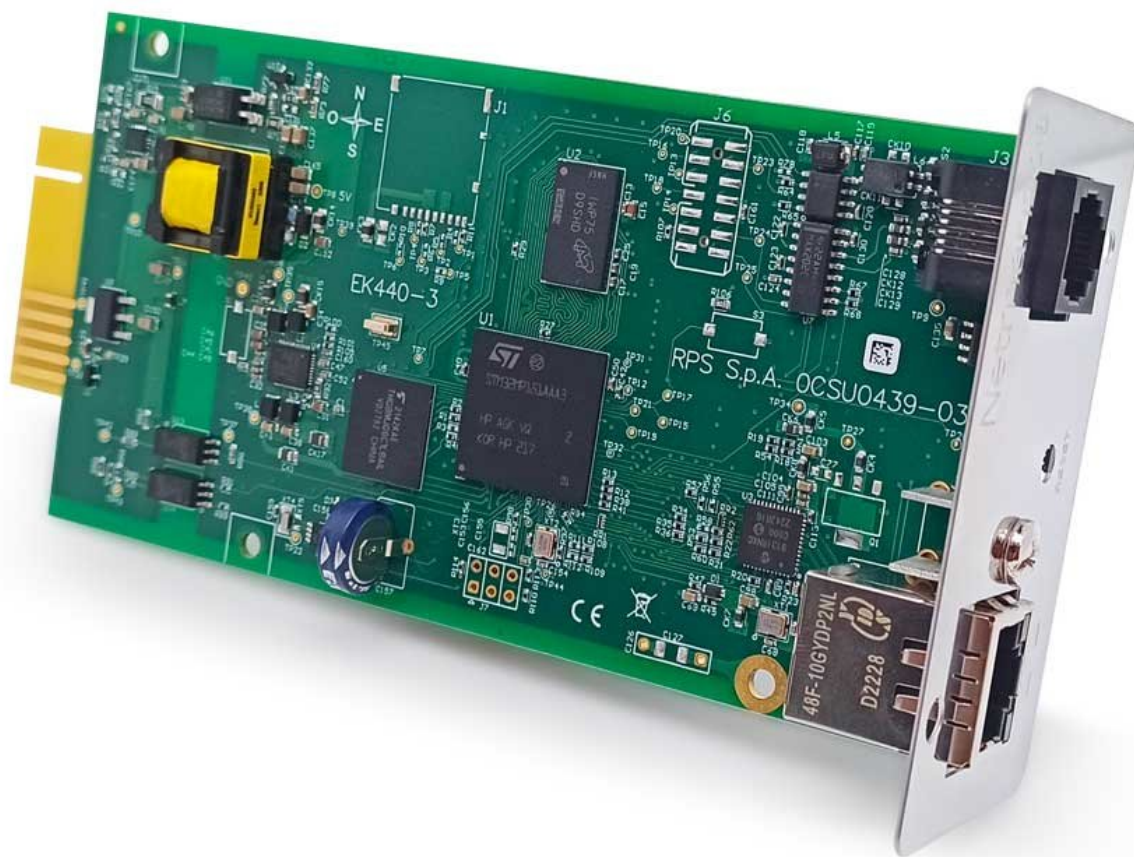

NEW!

OFERTA

EAN:

Riello Netman 208 Ethernet Connection Slot-in Card Para Instalar En Bahia De Expansión