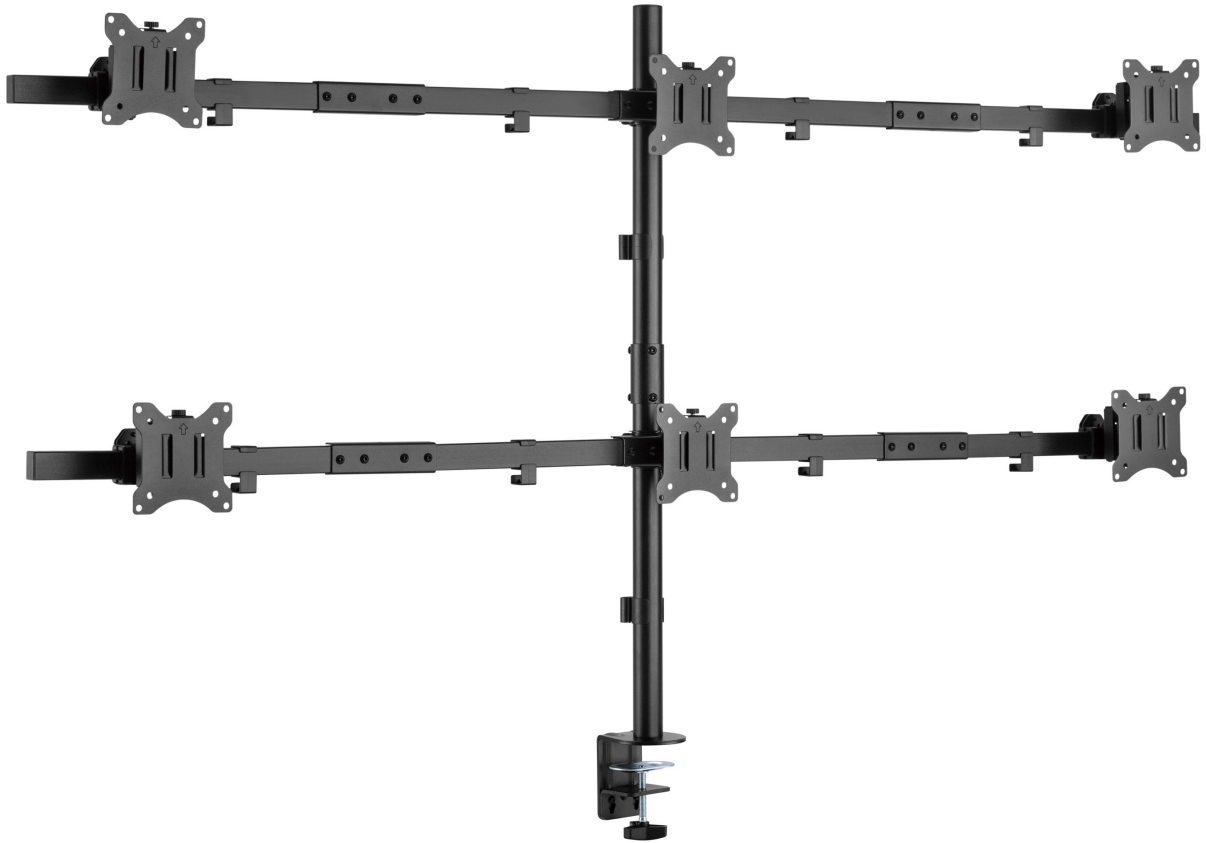

NEW!

OFERTA

EAN: 4015867236024

€

Soporte De Mesa Equip 650160 Para 6 Pantallas De 17"-32" Max. 7kg Por Pantalla Max.vesa 100x100