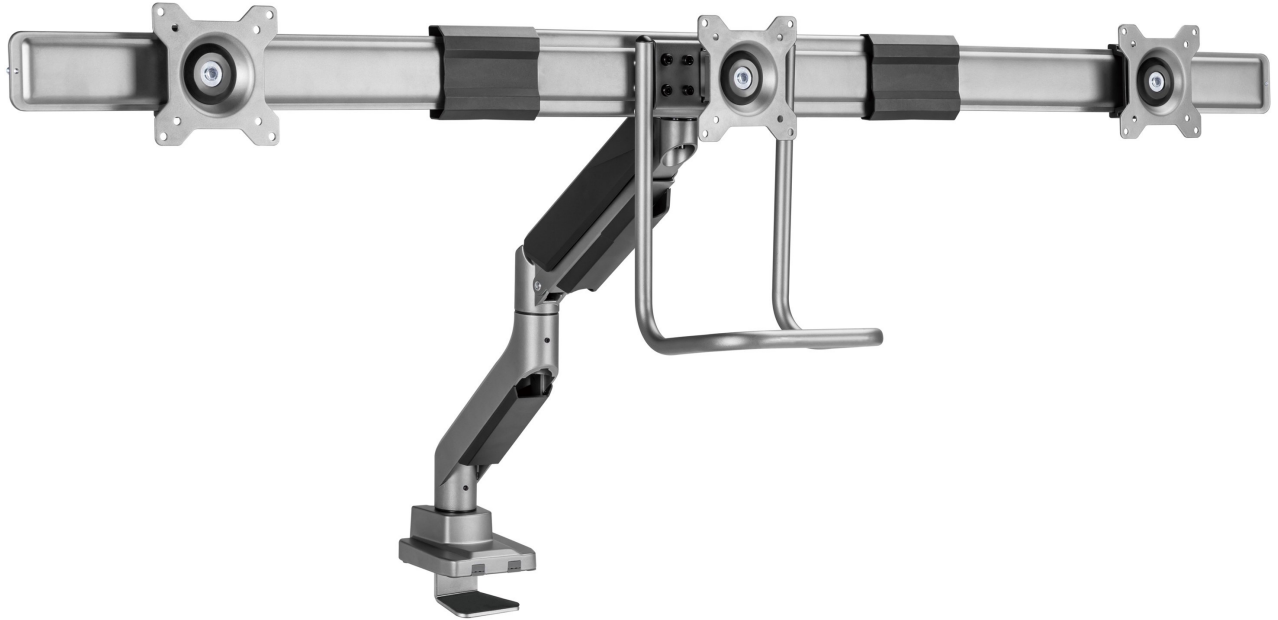

NEW!

OFERTA

EAN: 4015867236048

€

Soporte De Mesa Equip 650162 Para 3 Pantallas De 17"-32" Max. 6kg Por Pantalla Max.vesa 100x100 Resorte De Gas Mango De Agarr