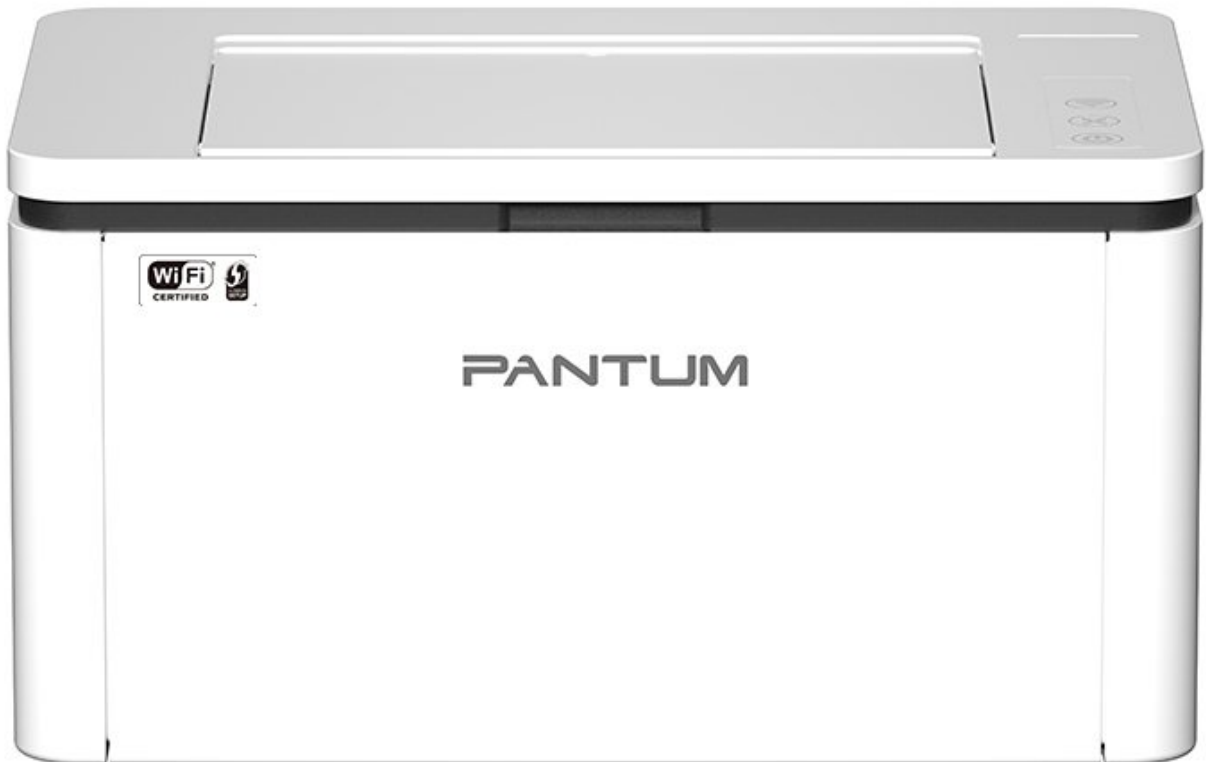

NEW!

OFERTA

EAN: 6936358046329

€

PANTUM

Impresora Laser Monocromo Pantum Bp2300w 22pp 256mb Bandeja 150 Hojas
Wifi Bluetooth Toner TI-2310h