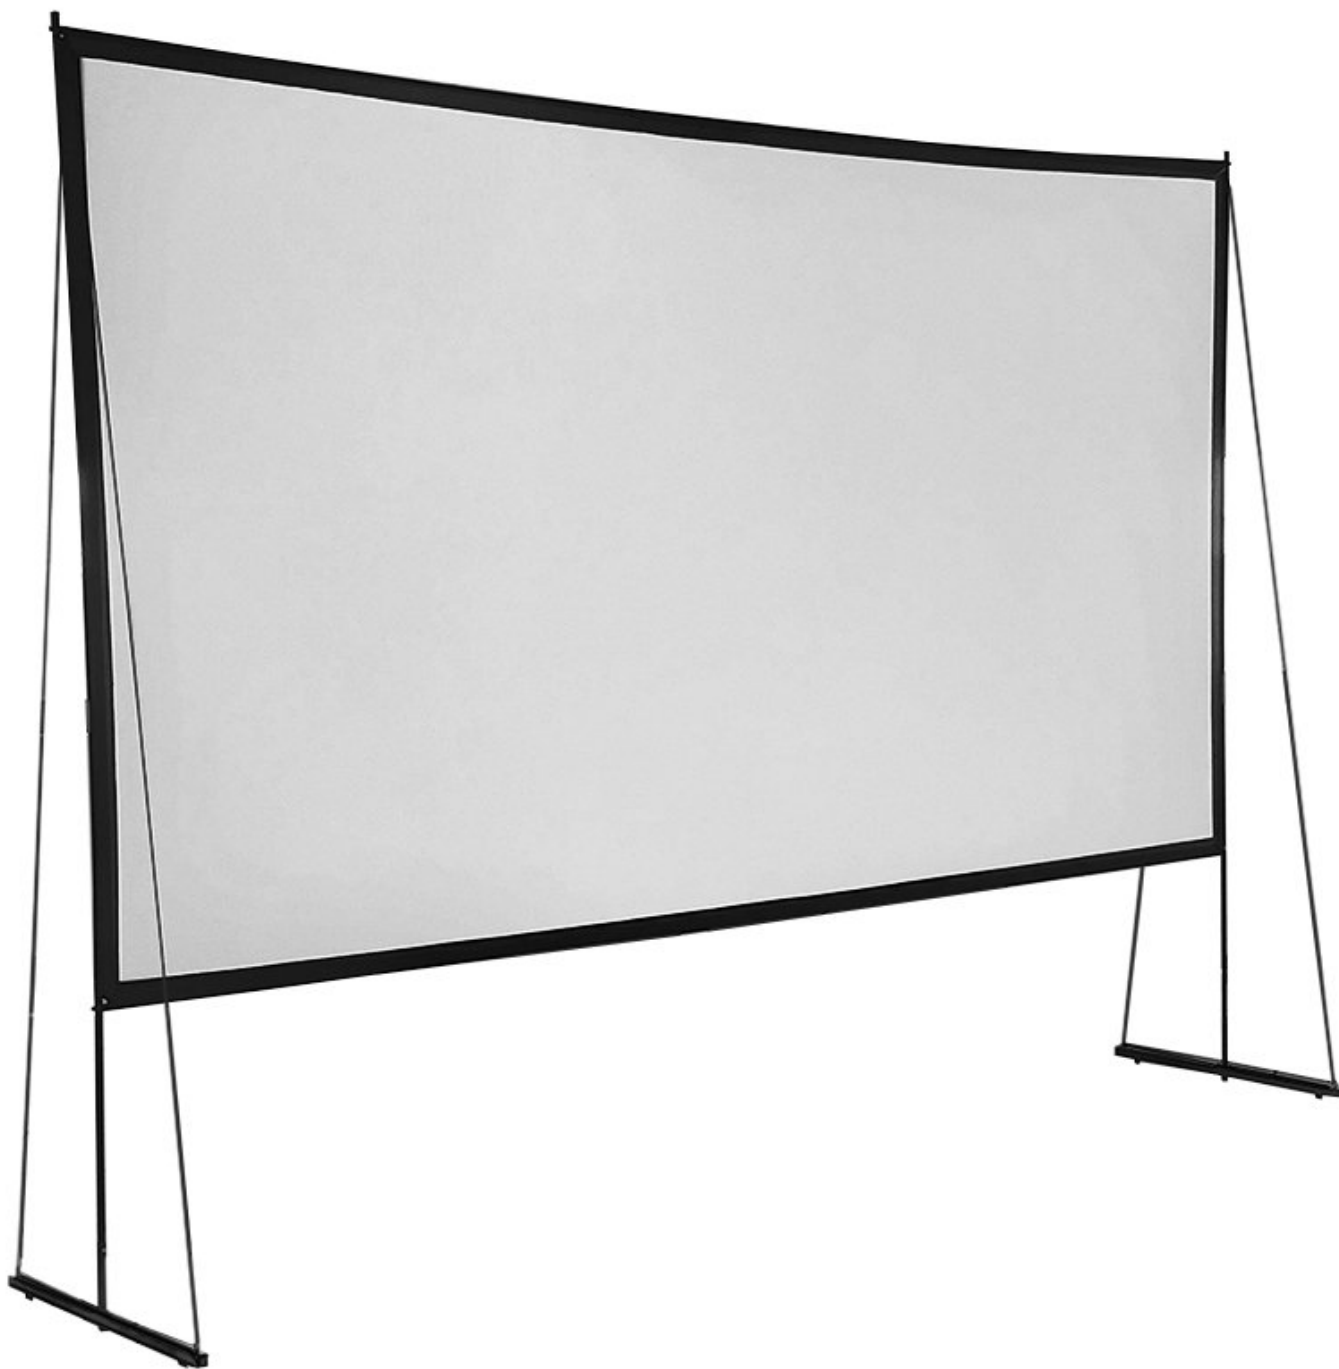

NEW!

OFERTA

EAN: 8435099530732

€

approx

Pantalla Mural Portatil Approx 150" 365x193 Cm Marco Plegable De Hierro
Trasera Negra Opaca Bolsa De Transporte