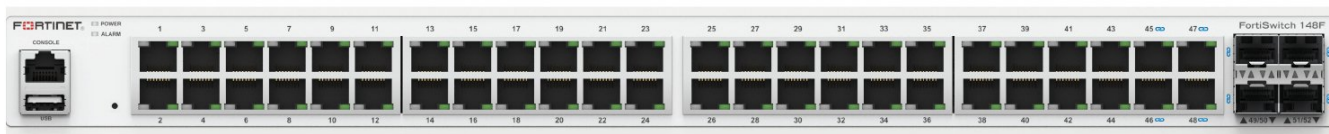

NEW!

OFERTA

EAN: 0842382190050

FORTINET

Switch Gestionable Fortinet Fortiswitch 148f L2+ 48xge Rj45 4x10ge Sfp+
Montaje Rack 512mb Ddr3