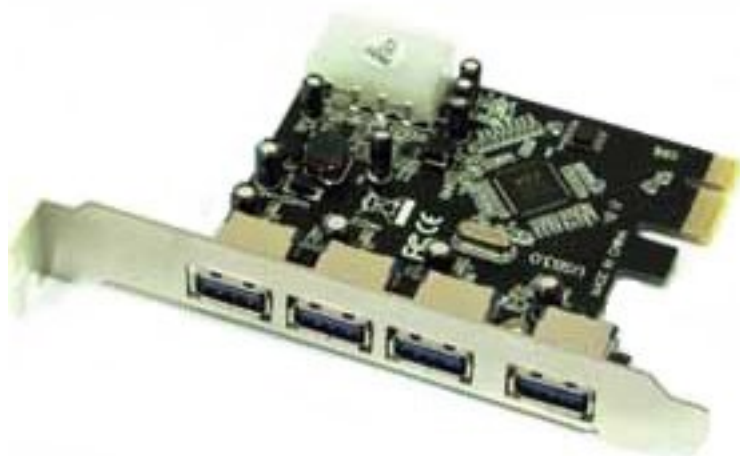

NEW!

OFERTA

EAN: 8435099513872

**approx**

Controladora Pcie Approx Apppcie4p 4 Puertos Usb 3.0 Approx