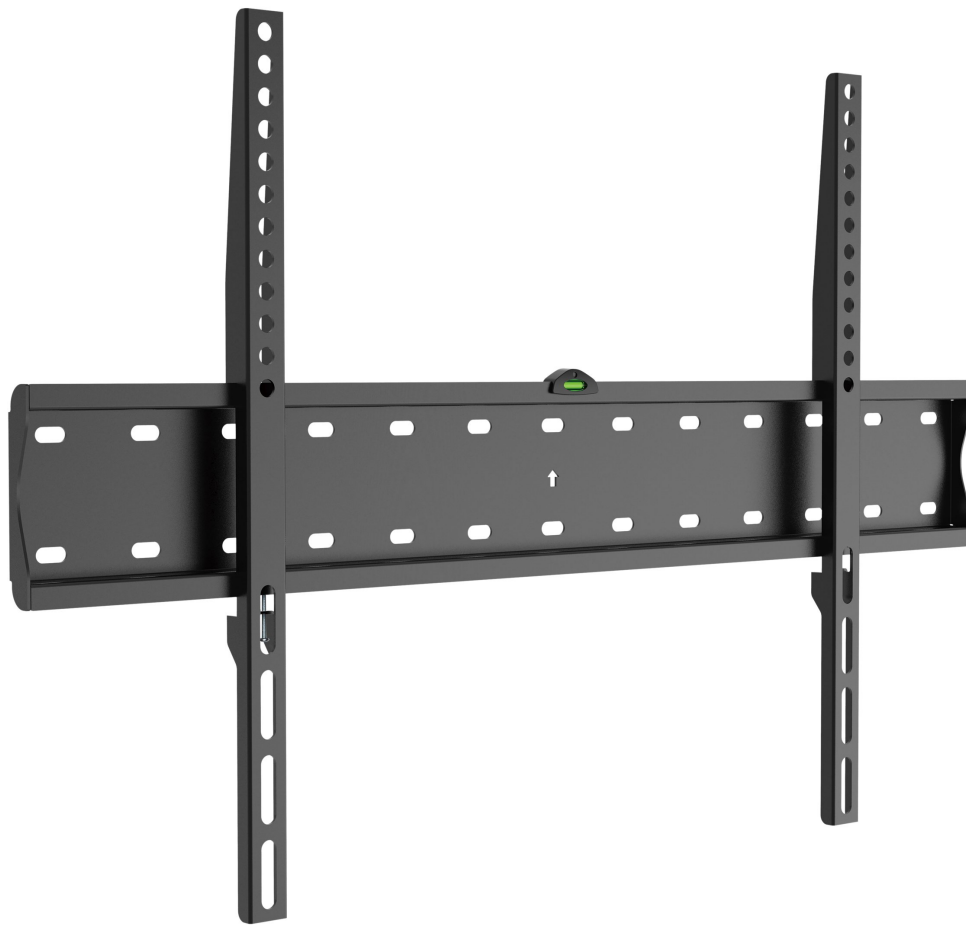

NEW!

OFERTA

EAN: 4015867227701

€

Soporte De Pared Fijo Equip 650330 Para Pantalla 37"- 70" Slim Max. 50kgs
Vesa Max 600x400