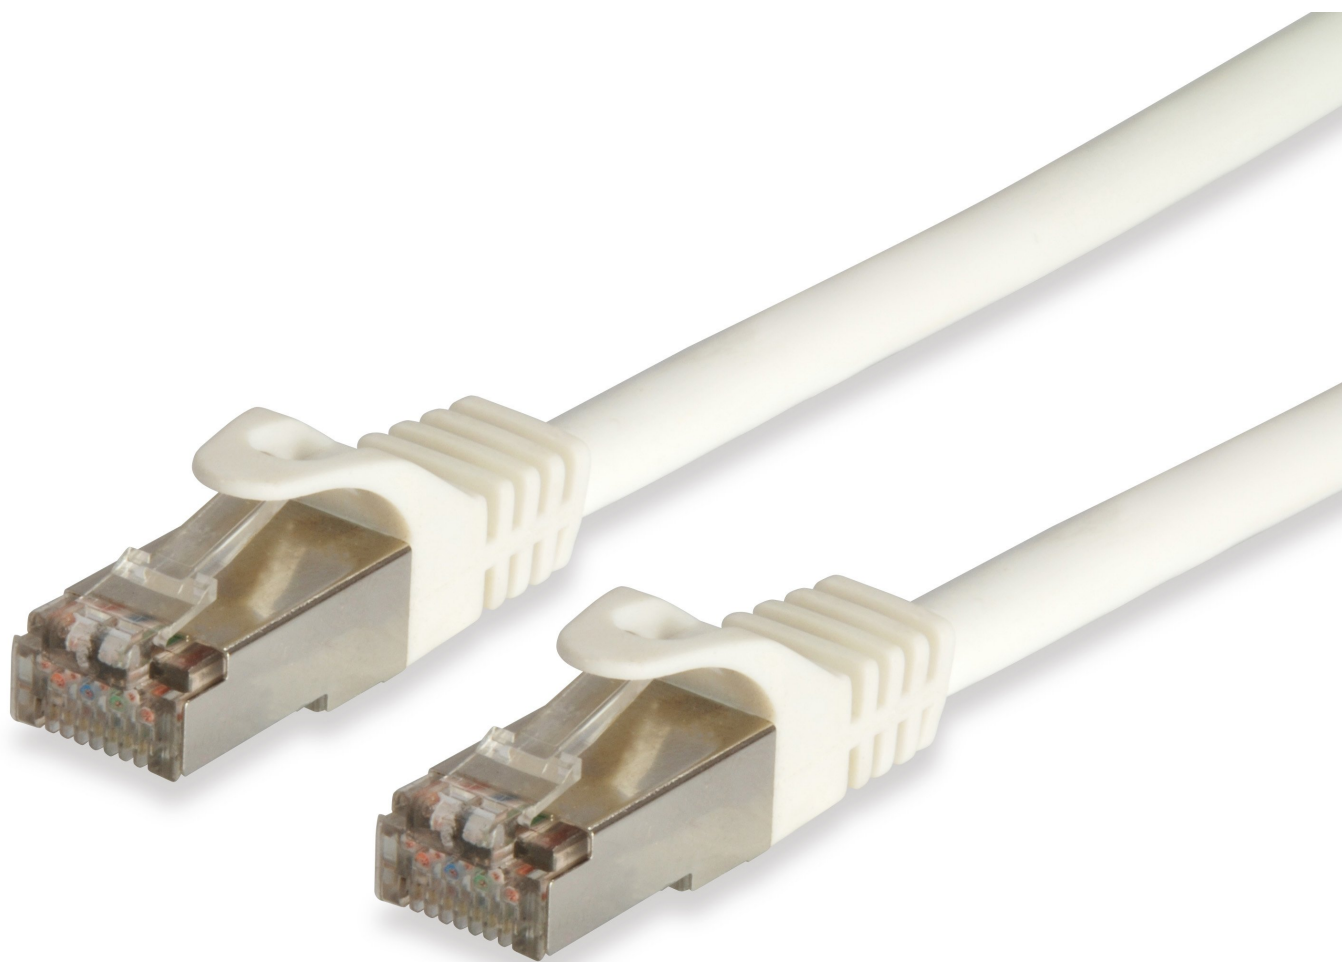

NEW!

OFERTA

EAN: 4015867132630

Latiguillo Apantallado Cat.6a Pro S/ftp Lsoh 2m Color Blanco Equip 605711