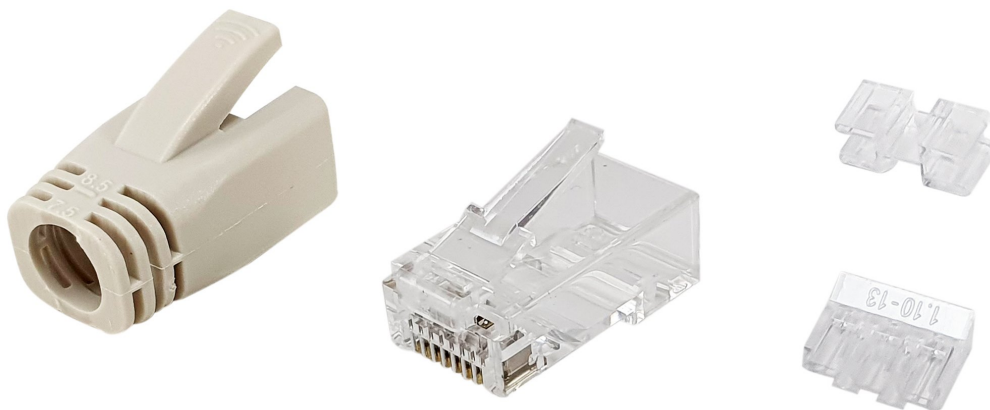

NEW!

OFERTA

EAN: 4015867233900

Kit 100 Conectores Rj45 Equip Categoria 6a 121176 Con Capuchon Y Guia