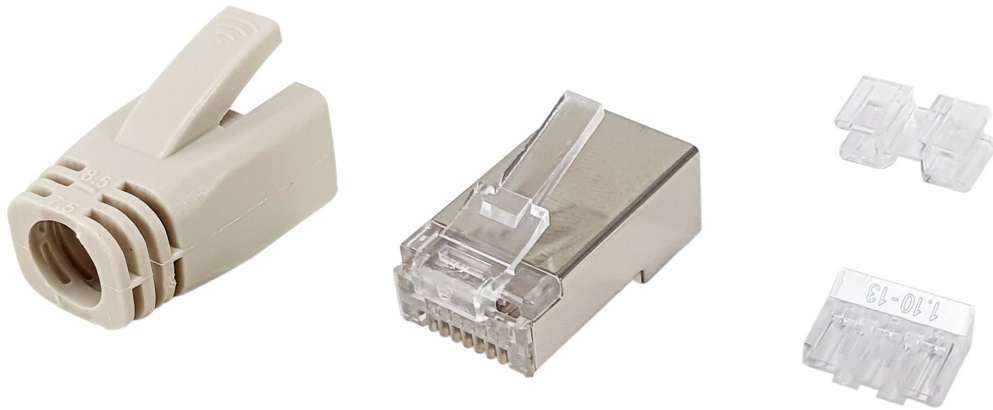

NEW!

OFERTA

EAN: 4015867233917

Kit 100 Conectores Rj45 Equip Categoria 6a 121182 Apantallado Con Capuchon Y Guia