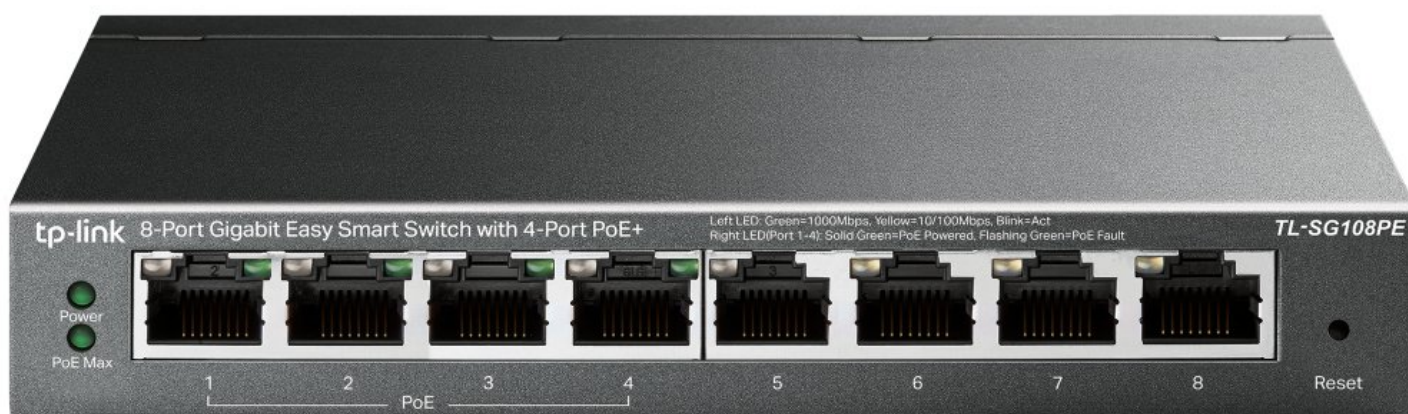

NEW!

OFERTA

EAN: 6935364094744

Switch Semigestionable Tp-link Sg108pe 8p Giga Alimentacion Poe 55w
Carcasa Metalica