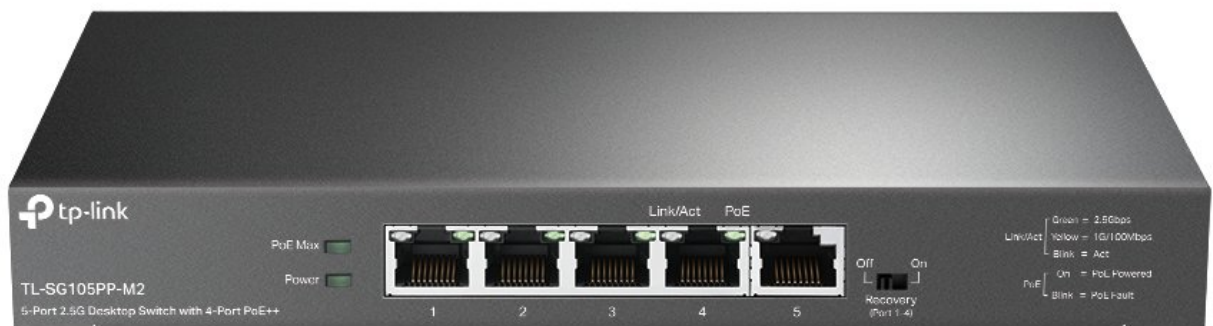

NEW!

OFERTA

EAN: 4895252501131

Switch No Gestionable Tp-link TL-sg105pp-m2 5p 2.5g Con Poe++ De 4p Admite 60w Por Puerto Max 123w