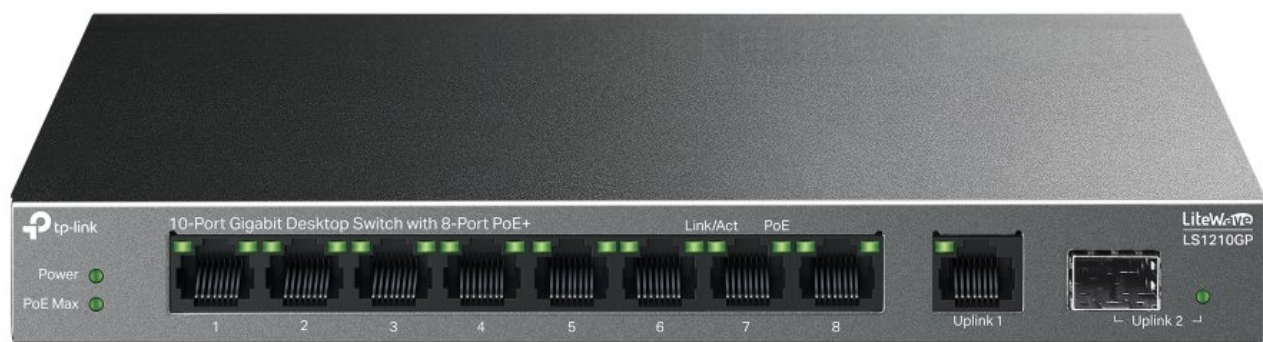

NEW!

OFERTA

EAN: 4895252504569

Switch No Gestionable Tp-link Ls1210gp Litewave 9p Giga 1p Sfp Gigabit
Sobremesa Carcas De Metal 8p Poe+