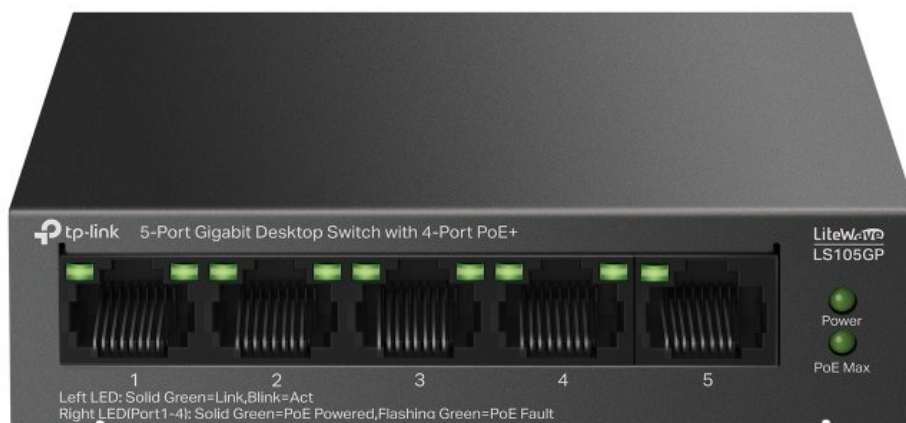

NEW!

OFERTA

EAN: 4895252504545

Switch No Gestionable Tp-link Ls105gp Litewave 5p Giga Sobremesa Carcas De Metal 4p Poe+