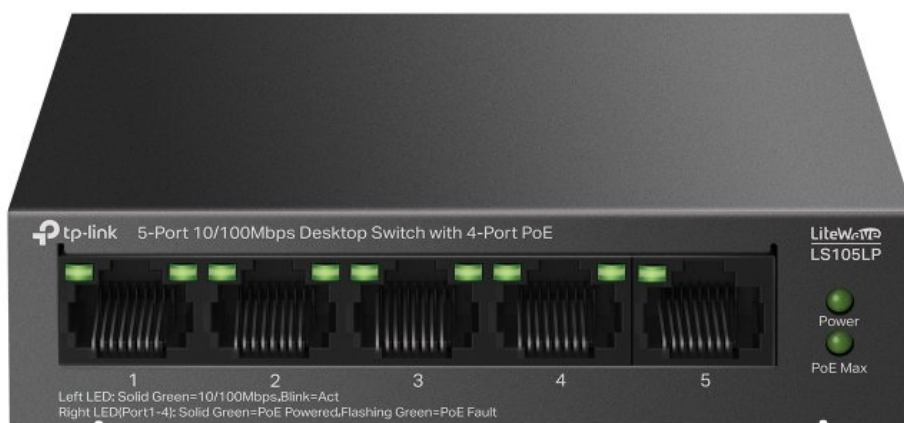

NEW!

OFERTA

EAN: 4895252504583

Switch No Gestionable Tp-link Ls105lp Litewave 5p 10/100 4p Poe+ Sobremesa
Carcasa Metal No Rack