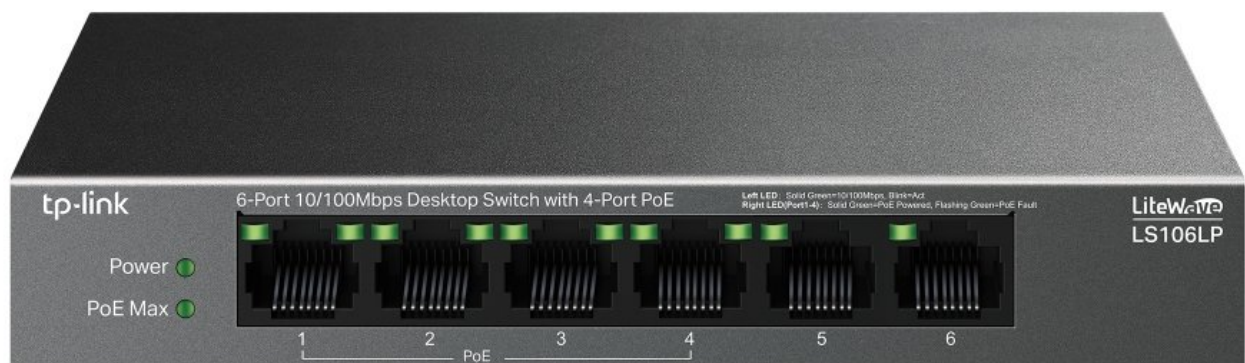

NEW!

OFERTA

EAN: 4895252504606

Switch No Gestionable Tp-link Ls106lp Litewave 6p 10/100 4p Poe+ Sobremesa
Carcasa Metal No Rack