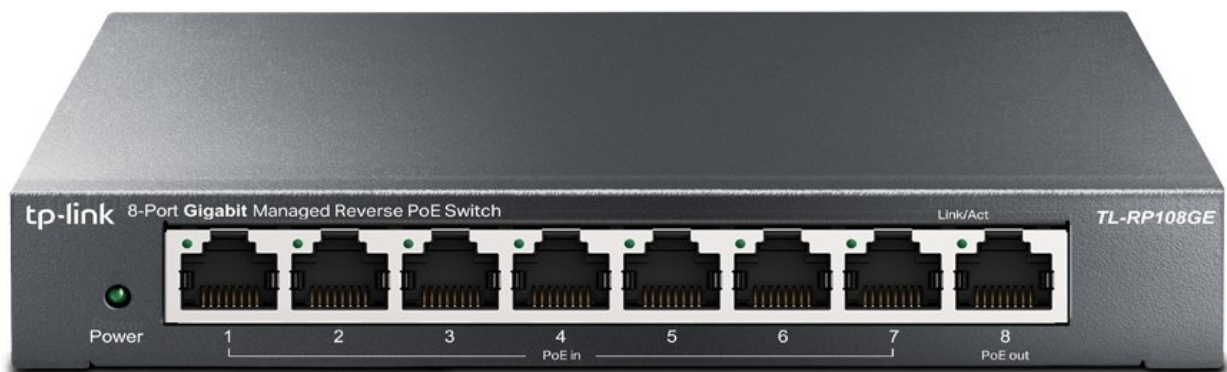

NEW!

OFERTA

EAN: 1210002611091

Switch Gestionable Reverse Poe Tp-link Rp108ge 7entradas Poe Y 1salida Poe Gigabit 1puerto De Salida Cc Conmutable A 5v Y 12v