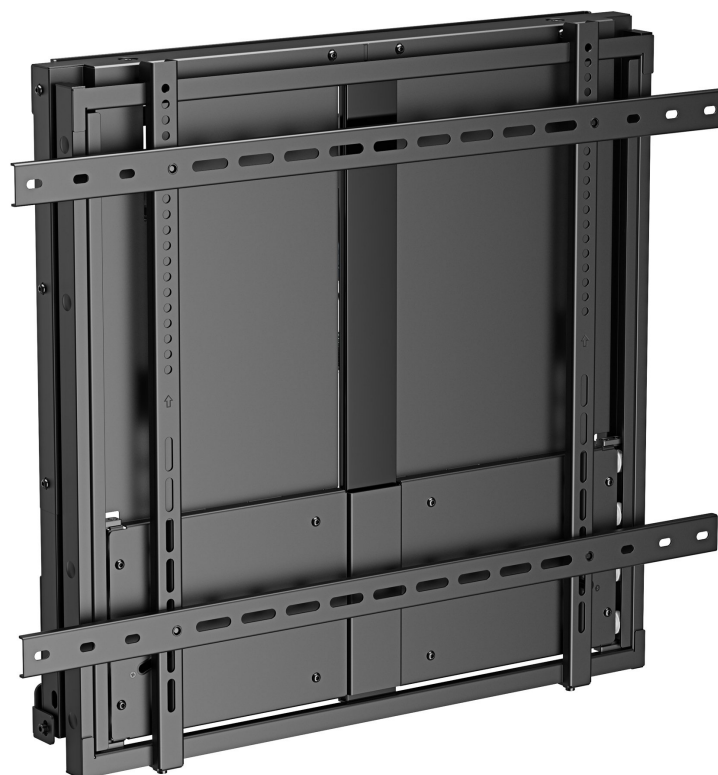

NEW!

OFERTA

EAN: 4015867237663

Soporte De Pared Interactivo Up-down Para Pantalla 60"-100" Vesa Max.  
800x600 Hasta 90kg