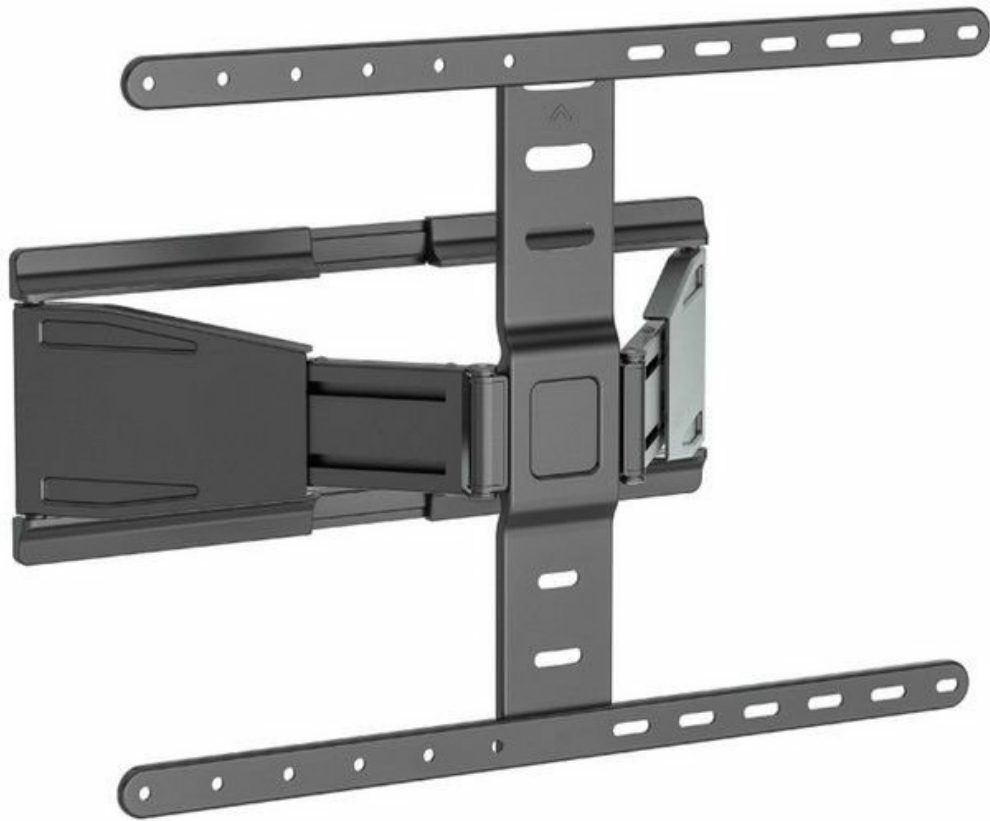

NEW!

OFERTA

EAN: 4015867237649

€

Soporte De Pared Orientable Equip Para Pantalla De 43"- 90" Ultra Slim Max  
Vesa 600x400 Hasta 50kg